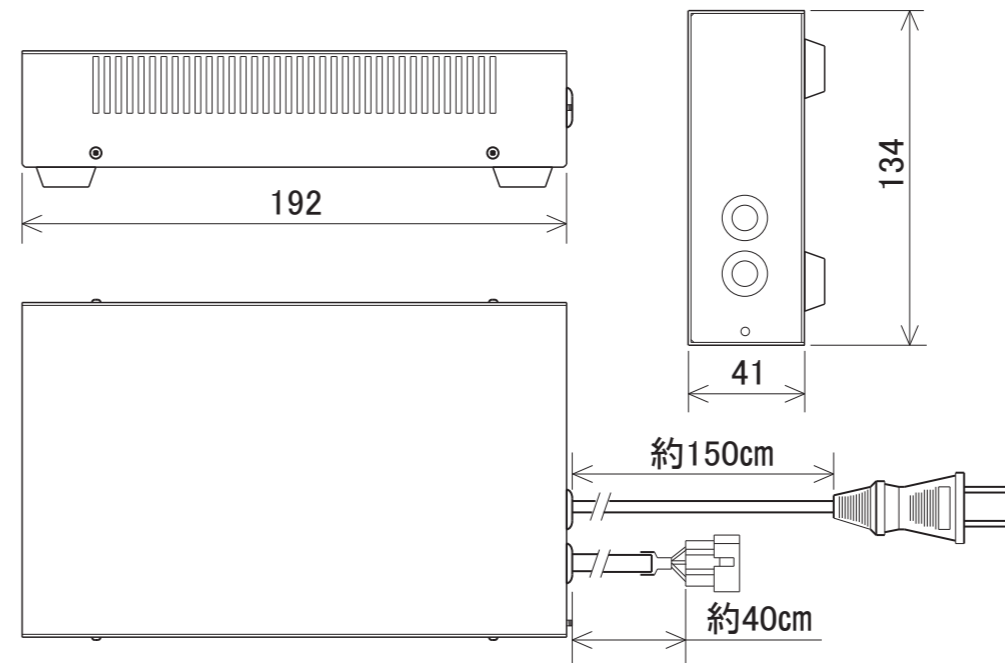

■接続BOX

■ACアダプター

■接続端子BOX/ACアダプター[非防水]

接続端子BOX 外形寸法 重量	102(W)×34(H)×98(D)	約350g
接続端子	専用ケーブル、スピーカーケーブル	
ACアダプター外形寸法 重量	192(W)×41(H)×134(D)	約1000g
電源入力・出力	入力AC100V 50Hz/60Hz 出力DC12V/DC25V	

製品名	浴室液晶テレビ共通部品 接続BOX / ACアダプター	作成日	2016/2/20	作成日	変更内容
		尺度	FREE		
図面名称	外形概略図	数量			
		材質			
図番	N1-WH-A-0011	仕上			
		承認			
納入先		検図		サンエーブ技研工業株式会社	
		作図			