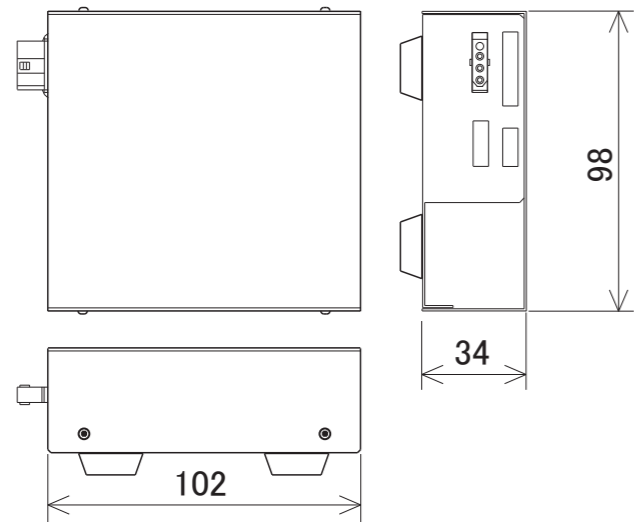

■接続BOX

■ACアダプター

■接続端子BOX/ACアダプター[非防水]

接続端子BOX 外形寸法 重量	102(W)×34(H)×98(D)	約350g
接続端子	専用ケーブル、スピーカーケーブル	
ACアダプター外形寸法 重量	192(W)×41(H)×134(D)	約1000g
電源入力・出力	入力AC100V 50Hz/60Hz 出力DC12V/DC25V	

製品名	浴室液晶テレビ共通部品 接続BOX / ACアダプター	作成日	2016/2/20	作成日	変更内容
		尺度	FREE		
図面名称	外形概略図	数量			
		材質			
図番	N1-WH-A-0011	仕上			
		承認			
納入先		検図		サンエーブ技研工業株式会社	
		作図			