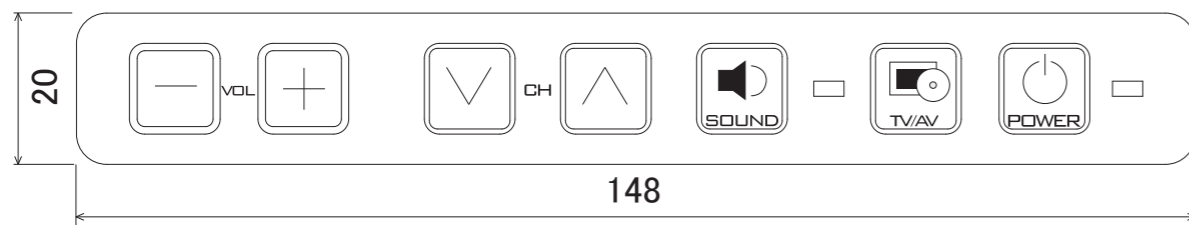

浴室液晶テレビ22型 壁掛タイプ  
SBT-22N1WH

浴室液晶テレビ22型 壁掛タイプ用  
壁面取付ステー板

- ・斜線部分範囲内にシステムケーブル通線開口処理を行って下さい。
- ・通線後に止水処理を行う為、必要以上に大きな穴を開けない様にして下さい。
- ・保護配管を埋設する場合は  
中継ケーブルA・B・CでΦ28mm×1本  
中継ケーブルDでΦ28mm×1本で使用して下さい。

|      |                               |     |           |     |               |
|------|-------------------------------|-----|-----------|-----|---------------|
| 製品名  | 浴室液晶テレビ22インチ壁掛型<br>SBT-22N1WH | 作成日 | 2016/2/20 | 作成日 | 変更内容          |
| 図面名称 | 外形概略図                         | 尺度  | FREE      |     |               |
| 図番   | 22N1-WH-A-0001                | 数量  |           |     |               |
| 納入先  |                               | 材質  |           |     |               |
|      |                               | 仕上  |           |     |               |
|      |                               | 承認  |           |     |               |
|      |                               | 検図  |           |     |               |
|      |                               | 作図  |           |     | サンエーブ技研工業株式会社 |