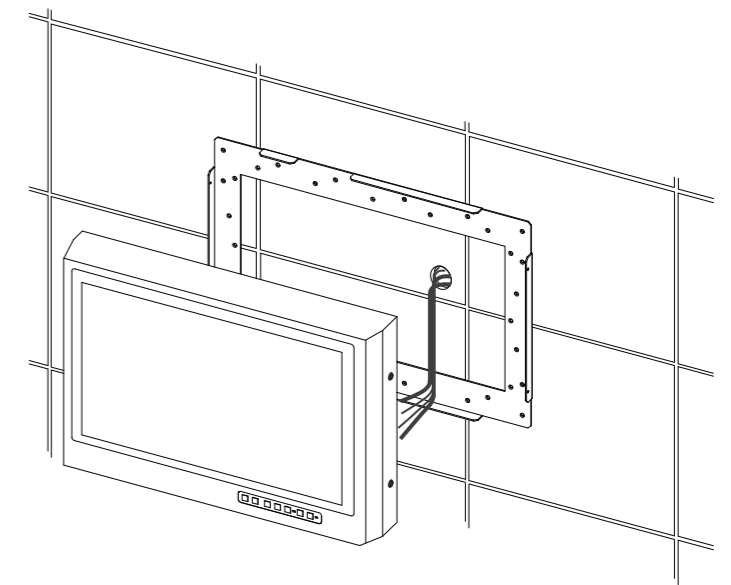

浴室液晶テレビ22型 壁掛タイプ  
SBT-22N1WH

浴室液晶テレビ22型 壁掛タイプ用  
壁面取付ステー板

- ・斜線部分範囲内にシステムケーブル通線開口処理を行って下さい。
- ・通線後に止水処理を行う為、必要以上に大きな穴を開けない様にして下さい。
- ・保護配管を埋設する場合は  
中継ケーブルA・B・CでΦ28mm×1本  
中継ケーブルDでΦ28mm×1本で使用して下さい。

|      |                               |     |           |     |               |
|------|-------------------------------|-----|-----------|-----|---------------|
| 製品名  | 浴室液晶テレビ22インチ壁掛型<br>SBT-22N1WH | 作成日 | 2016/2/20 | 作成日 | 変更内容          |
| 図面名称 | 外形概略図                         | 尺度  | FREE      |     |               |
| 図番   | 22N1-WH-A-0001                | 数量  |           |     |               |
| 納入先  |                               | 材質  |           |     |               |
|      |                               | 仕上  |           |     |               |
|      |                               | 承認  |           |     |               |
|      |                               | 検図  |           |     |               |
|      |                               | 作図  |           |     | サンエーブ技研工業株式会社 |