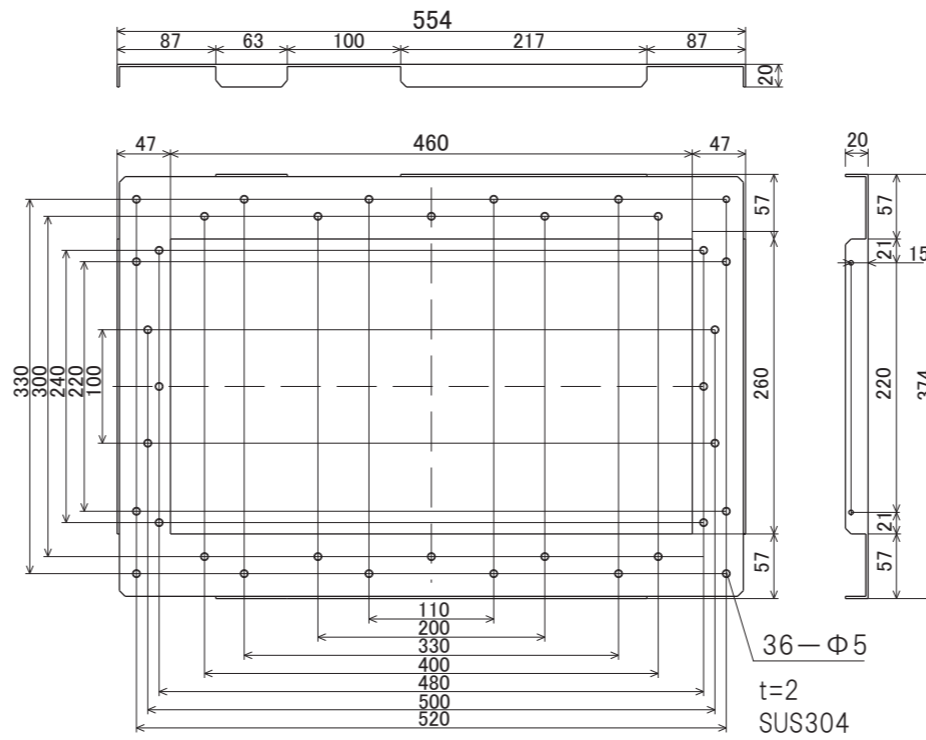

浴室液晶テレビ22型 壁掛タイプ  
SBT-22N1WH

浴室液晶テレビ22型 壁掛タイプ用  
壁面取付ステー板

- ・斜線部分範囲内にシステムケーブル通線開口処理を行って下さい。
- ・通線後に止水処理を行う為、必要以上に大きな穴を開けない様にして下さい。
- ・保護配管を埋設する場合は  
中継ケーブルA・B・CでΦ28mm×1本  
中継ケーブルDでΦ28mm×1本で使用して下さい。

|      |                               |     |           |     |               |
|------|-------------------------------|-----|-----------|-----|---------------|
| 製品名  | 浴室液晶テレビ22インチ壁掛型<br>SBT-22N1WH | 作成日 | 2016/2/20 | 作成日 | 変更内容          |
| 図面名称 | 外形概略図                         | 尺度  | FREE      |     |               |
| 図番   | 22N1-WH-A-0001                | 数量  |           |     |               |
| 納入先  |                               | 材質  |           |     |               |
|      |                               | 仕上  |           |     |               |
|      |                               | 承認  |           |     |               |
|      |                               | 検図  |           |     |               |
|      |                               | 作図  |           |     | サンエーブ技研工業株式会社 |