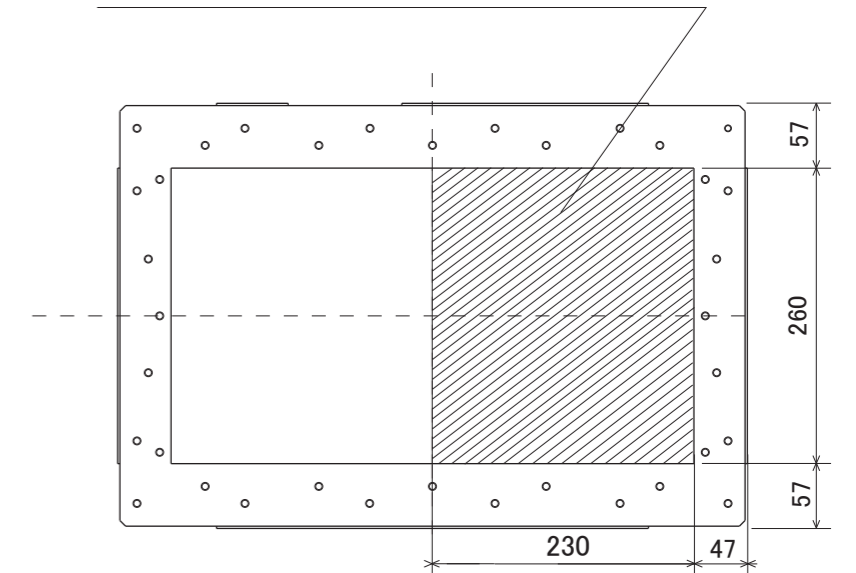

浴室液晶テレビ22型 壁掛タイプ  
SBT-22N1WH

浴室液晶テレビ22型 壁掛タイプ用  
壁面取付ステー板

- ・斜線部分範囲内にシステムケーブル通線開口処理を行って下さい。
- ・通線後に止水処理を行う為、必要以上に大きな穴を開けない様にして下さい。
- ・保護配管を埋設する場合は  
中継ケーブルA・B・CでΦ28mm×1本  
中継ケーブルDでΦ28mm×1本で使用して下さい。

|      |                               |     |           |     |               |
|------|-------------------------------|-----|-----------|-----|---------------|
| 製品名  | 浴室液晶テレビ22インチ壁掛型<br>SBT-22N1WH | 作成日 | 2016/2/20 | 作成日 | 変更内容          |
| 図面名称 | 外形概略図                         | 尺度  | FREE      |     |               |
| 図番   | 22N1-WH-A-0001                | 数量  |           |     |               |
| 納入先  |                               | 材質  |           |     |               |
|      |                               | 仕上  |           |     |               |
|      |                               | 承認  |           |     |               |
|      |                               | 検図  |           |     |               |
|      |                               | 作図  |           |     | サンエーブ技研工業株式会社 |