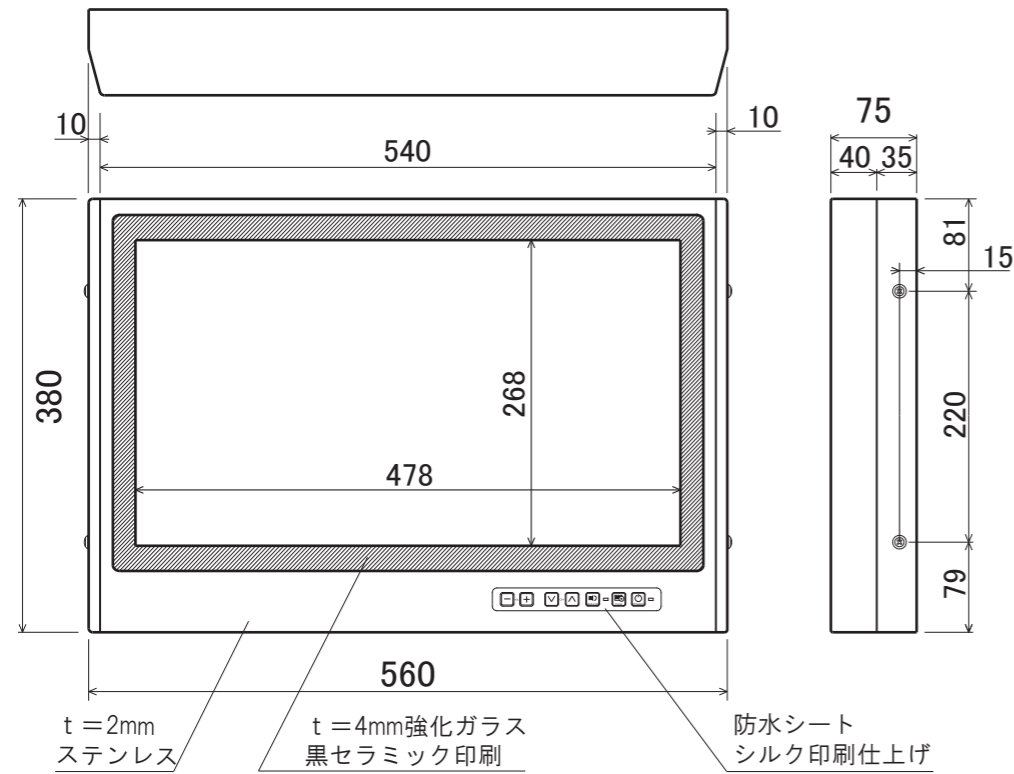

浴室液晶テレビ22型 壁掛タイプ  
SBT-22N1WH

浴室液晶テレビ22型 壁掛タイプ用  
壁面取付ステー板

- ・斜線部分範囲内にシステムケーブル通線開口処理を行って下さい。
- ・通線後に止水処理を行う為、必要以上に大きな穴を開けない様にして下さい。
- ・保護配管を埋設する場合は  
中継ケーブルA・B・CでΦ28mm×1本  
中継ケーブルDでΦ28mm×1本で使用して下さい。

|      |                               |     |           |     |               |
|------|-------------------------------|-----|-----------|-----|---------------|
| 製品名  | 浴室液晶テレビ22インチ壁掛型<br>SBT-22N1WH | 作成日 | 2016/2/20 | 作成日 | 変更内容          |
| 図面名称 | 外形概略図                         | 尺度  | FREE      |     |               |
| 図番   | 22N1-WH-A-0001                | 数量  |           |     |               |
| 納入先  |                               | 材質  |           |     |               |
|      |                               | 仕上  |           |     |               |
|      |                               | 承認  |           |     |               |
|      |                               | 検図  |           |     |               |
|      |                               | 作図  |           |     | サンエーブ技研工業株式会社 |