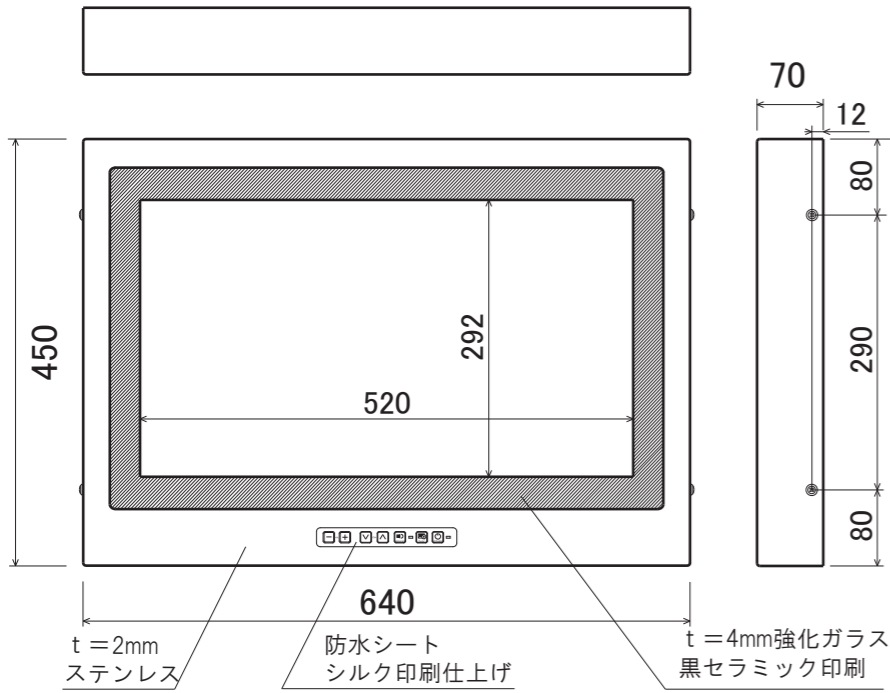

浴室液晶テレビ24型 壁掛タイプ  
SBT-24N1WH

浴室液晶テレビ24型 壁掛タイプ用  
壁面取付ステー板

- ・斜線部分範囲内にシステムケーブル通線開口処理を行って下さい。
- ・通線後に止水処理を行う為、必要以上に大きな穴を開けない様にして下さい。
- ・保護配管を埋設する場合は  
中継ケーブルA・B・Cでφ28mm×1本  
中継ケーブルDでφ28mm×1本で使用して下さい。

製品名	浴室液晶テレビ24インチ壁掛型 SBT-24N1WH	作成日	2016/2/20	作成日	変更内容
図面名称	外形概略図	尺度	FREE		
		数量			
図番	24N1-WH-A-0001	材質			
		仕上			
納入先		承認			
		検図			
		作図			サンエーブ技研工業株式会社