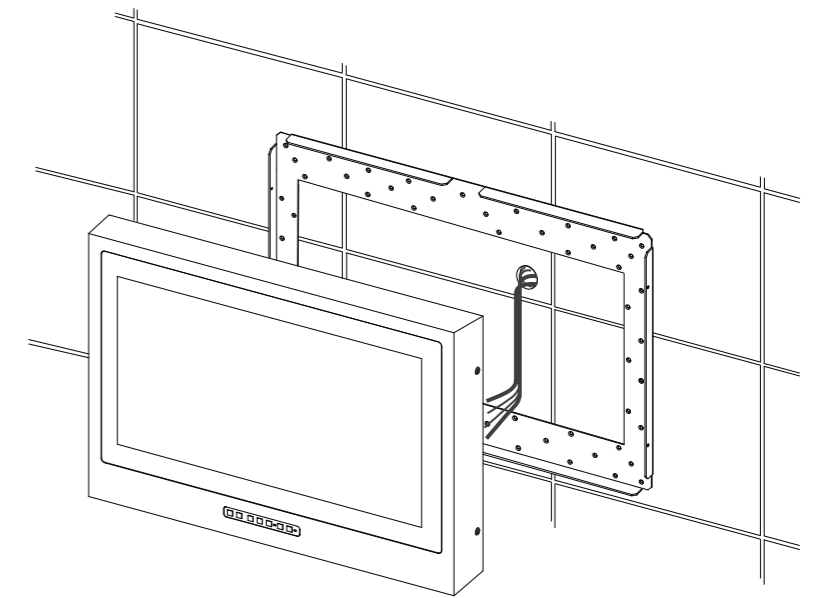

浴室液晶テレビ24型 壁掛タイプ  
SBT-24N1WH

浴室液晶テレビ24型 壁掛タイプ用  
壁面取付ステー板

- ・斜線部分範囲内にシステムケーブル通線開口処理を行って下さい。
- ・通線後に止水処理を行う為、必要以上に大きな穴を開けない様にして下さい。
- ・保護配管を埋設する場合は  
中継ケーブルA・B・Cでφ28mm×1本  
中継ケーブルDでφ28mm×1本で使用して下さい。

製品名	浴室液晶テレビ24インチ壁掛型 SBT-24N1WH	作成日	2016/2/20	作成日	変更内容
図面名称	外形概略図	尺度	FREE		
		数量			
図番	24N1-WH-A-0001	材質			
		仕上			
納入先		承認			
		検図			
		作図			サンエーブ技研工業株式会社