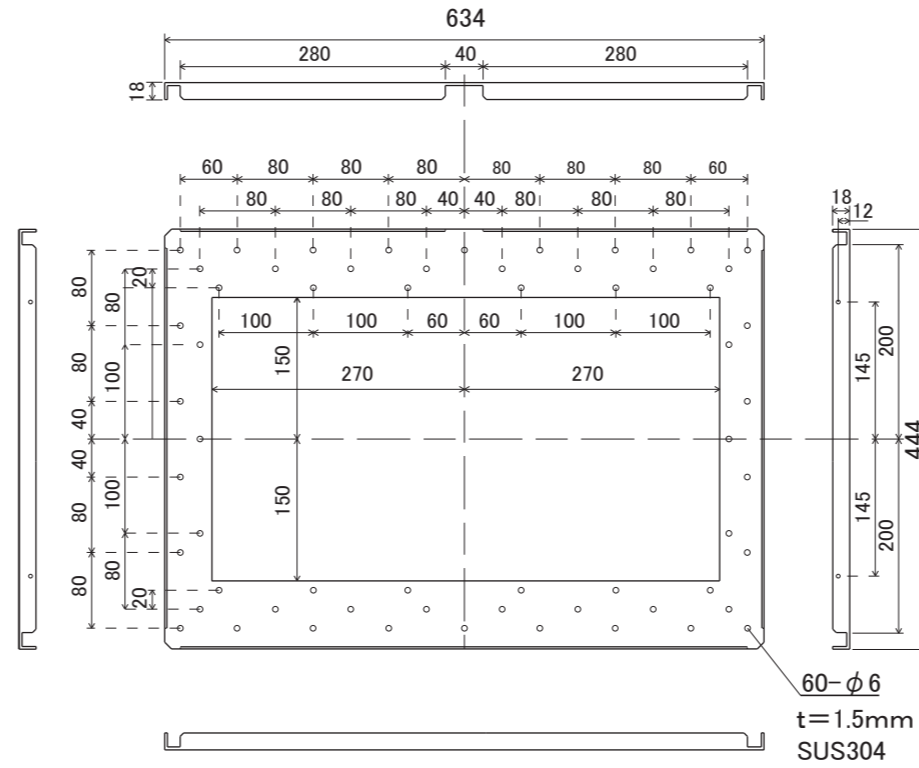

浴室液晶テレビ24型 壁掛タイプ  
SBT-24N1WH

浴室液晶テレビ24型 壁掛タイプ用  
壁面取付ステー板

- ・斜線部分範囲内にシステムケーブル通線開口処理を行って下さい。
- ・通線後に止水処理を行う為、必要以上に大きな穴を開けない様にして下さい。
- ・保護配管を埋設する場合は  
中継ケーブルA・B・Cでφ28mm×1本  
中継ケーブルDでφ28mm×1本で使用して下さい。

製品名	浴室液晶テレビ24インチ壁掛型 SBT-24N1WH	作成日	2016/2/20	作成日	変更内容
図面名称	外形概略図	尺度	FREE		
		数量			
図番	24N1-WH-A-0001	材質			
		仕上			
納入先		承認			
		検図			
		作図			サンエーブ技研工業株式会社