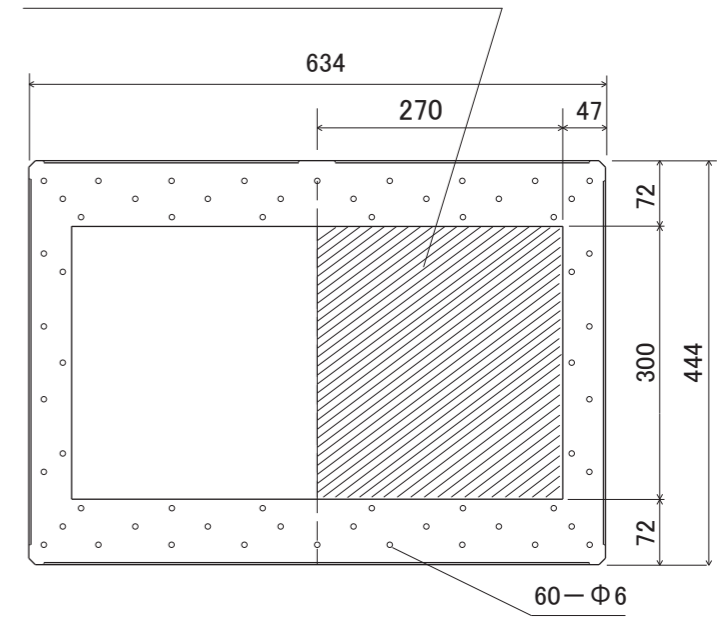

浴室液晶テレビ24型 壁掛タイプ  
SBT-24N1WH

浴室液晶テレビ24型 壁掛タイプ用  
壁面取付ステー板

- ・斜線部分範囲内にシステムケーブル通線開口処理を行って下さい。
- ・通線後に止水処理を行う為、必要以上に大きな穴を開けない様にして下さい。
- ・保護配管を埋設する場合は  
中継ケーブルA・B・Cでφ28mm×1本  
中継ケーブルDでφ28mm×1本で使用して下さい。

製品名	浴室液晶テレビ24インチ壁掛型 SBT-24N1WH	作成日	2016/2/20	作成日	変更内容
図面名称	外形概略図	尺度	FREE		
		数量			
図番	24N1-WH-A-0001	材質			
		仕上			
納入先		承認			
		検図			
		作図			サンエーブ技研工業株式会社