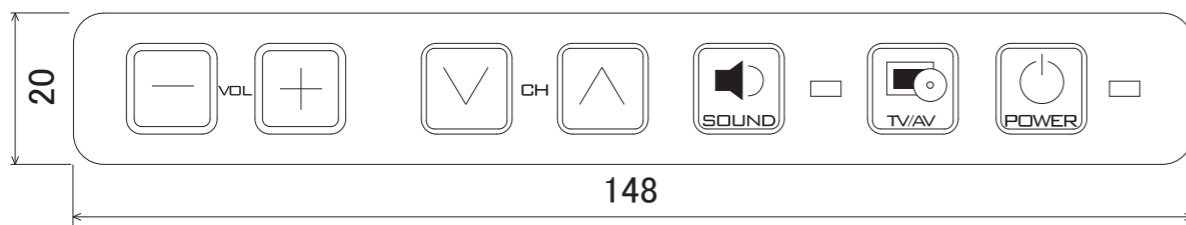

浴室液晶テレビ24型 壁掛タイプ  
SBT-24N1WH

浴室液晶テレビ24型 壁掛タイプ用  
壁面取付ステー板

- ・斜線部分範囲内にシステムケーブル通線開口処理を行って下さい。
- ・通線後に止水処理を行う為、必要以上に大きな穴を開けない様にして下さい。
- ・保護配管を埋設する場合は  
中継ケーブルA・B・Cでφ28mm×1本  
中継ケーブルDでφ28mm×1本で使用して下さい。

製品名	浴室液晶テレビ24インチ壁掛型 SBT-24N1WH	作成日	2016/2/20	作成日	変更内容
図面名称	外形概略図	尺度	FREE		
		数量			
図番	24N1-WH-A-0001	材質			
		仕上			
納入先		承認			
		検図			
		作図			サンエーブ技研工業株式会社