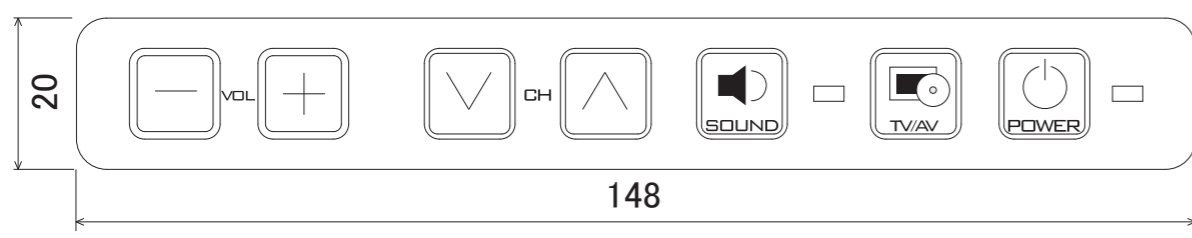

浴室液晶テレビ24型 埋込タイプ
SBT-24N1WH-in

浴室液晶テレビ24型 埋込タイプ用
埋込取付枠

- ・斜線部分範囲内にシステムケーブル通線開口処理を行って下さい。
- ・埋込枠を固定できるように開口部内、外周に補強材等使用して下さい。
- ・保護配管を埋設する場合は
中継ケーブルA・B・CでΦ28mm×1本
中継ケーブルDでΦ28mm×1本で使用して下さい。

SBT-24N1WH-in
開口寸法 602(W)×412(H)
奥行は壁面から65mm以上開ける事
開口部補強、取付下地

製品名	浴室液晶テレビ24インチ埋込型 SBT-24N1WH-in	作成日	2016/2/20	作成日	変更内容
図面名称	外形概略図	尺度	FREE		
		数量			
図番	24N1-inWH-A-0001	材質			
		仕上			
納入先		承認			
		検図			
		作図			サンエーブ技研工業株式会社