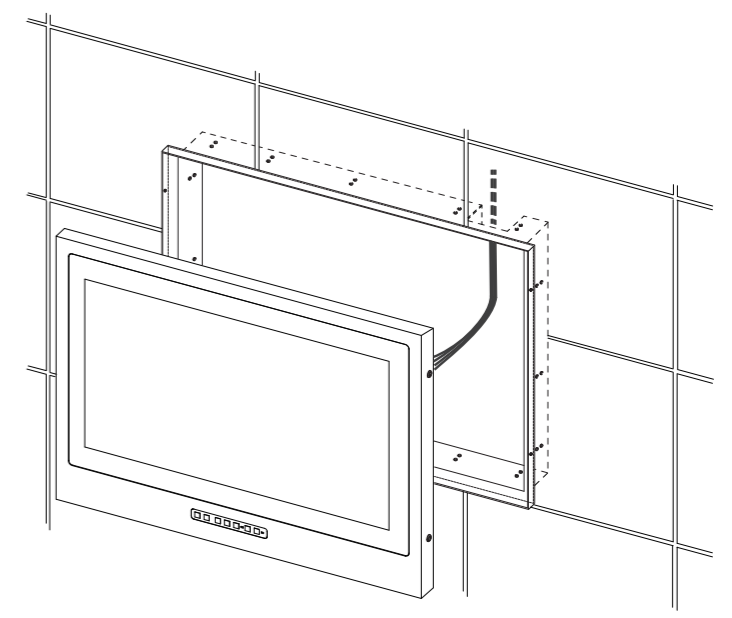

浴室液晶テレビ24型 埋込タイプ
SBT-24N1WH-in

浴室液晶テレビ24型 埋込タイプ用
埋込取付枠

- ・斜線部分範囲内にシステムケーブル通線開口処理を行って下さい。
- ・埋込枠を固定できるように開口部内、外周に補強材等使用して下さい。
- ・保護配管を埋設する場合は
中継ケーブルA・B・CでΦ28mm×1本
中継ケーブルDでΦ28mm×1本で使用して下さい。

SBT-24N1WH-in
開口寸法 602(W)×412(H)
奥行は壁面から65mm以上開ける事
開口部補強、取付下地

製品名	浴室液晶テレビ24インチ埋込型 SBT-24N1WH-in	作成日	2016/2/20	作成日	変更内容
図面名称	外形概略図	尺度	FREE		
		数量			
図番	24N1-inWH-A-0001	材質			
		仕上			
納入先		承認			
		検図			
		作図			サンエーブ技研工業株式会社