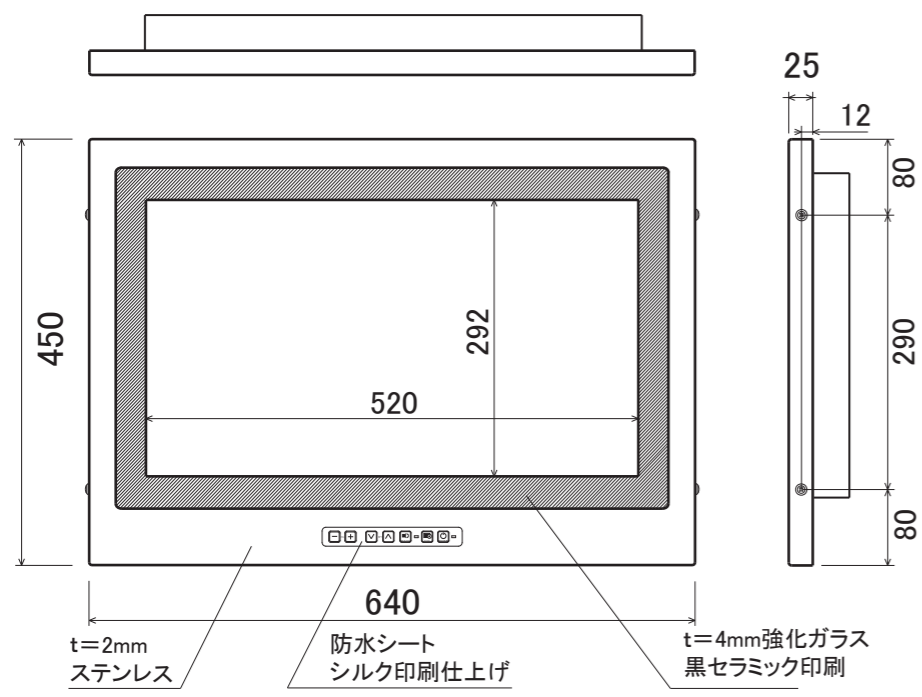

浴室液晶テレビ24型 埋込タイプ
SBT-24N1WH-in

浴室液晶テレビ24型 埋込タイプ用
埋込取付枠

- ・斜線部分範囲内にシステムケーブル通線開口処理を行って下さい。
- ・埋込枠を固定できるように開口部内、外周に補強材等使用して下さい。
- ・保護配管を埋設する場合は
中継ケーブルA・B・CでΦ28mm×1本
中継ケーブルDでΦ28mm×1本で使用して下さい。

SBT-24N1WH-in
開口寸法 602(W)×412(H)
奥行は壁面から65mm以上開ける事
開口部補強、取付下地

製品名	浴室液晶テレビ24インチ埋込型 SBT-24N1WH-in	作成日	2016/2/20	作成日	変更内容
図面名称	外形概略図	尺度	FREE		
		数量			
図番	24N1-inWH-A-0001	材質			
		仕上			
納入先		承認			
		検図			
		作図			サンエーブ技研工業株式会社