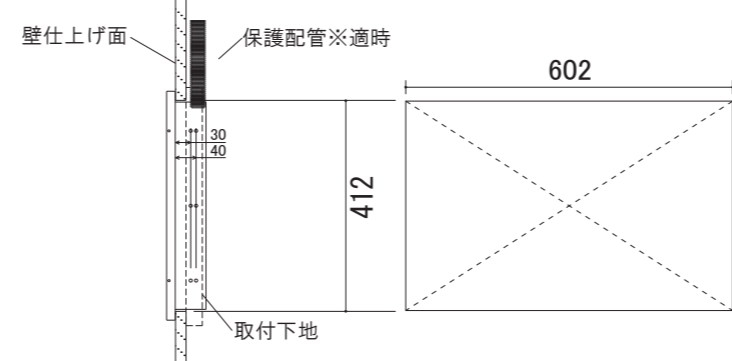

浴室液晶テレビ24型 埋込タイプ
SBT-24N1WH-in

浴室液晶テレビ24型 埋込タイプ用
埋込取付枠

- ・斜線部分範囲内にシステムケーブル通線開口処理を行って下さい。
- ・埋込枠を固定できるように開口部内、外周に補強材等使用して下さい。
- ・保護配管を埋設する場合は
中継ケーブルA・B・CでΦ28mm×1本
中継ケーブルDでΦ28mm×1本で使用して下さい。

SBT-24N1WH-in
開口寸法 602(W)×412(H)
奥行は壁面から65mm以上開ける事
開口部補強、取付下地

製品名	浴室液晶テレビ24インチ埋込型 SBT-24N1WH-in	作成日	2016/2/20	作成日	変更内容
図面名称	外形概略図	尺度	FREE		
		数量			
図番	24N1-inWH-A-0001	材質			
		仕上			
納入先		承認			
		検図			
		作図			サンエーブ技研工業株式会社