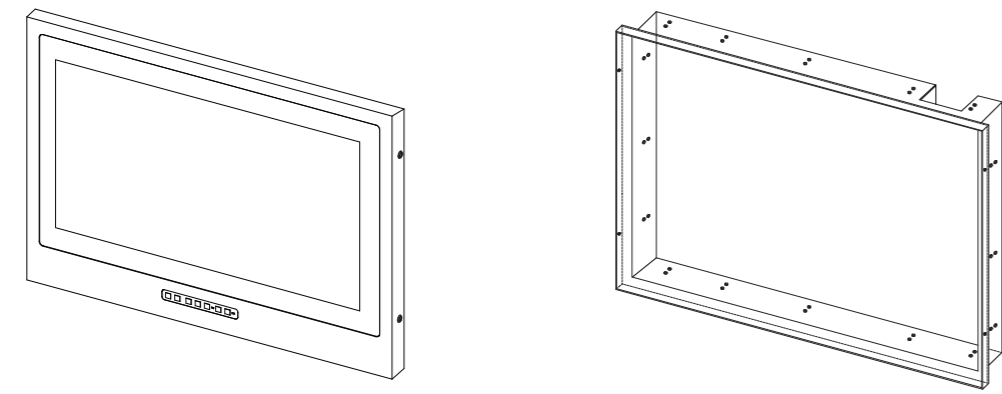

浴室液晶テレビ24型 埋込タイプ
SBT-24N1WH-in

浴室液晶テレビ24型 埋込タイプ用
埋込取付枠

- ・斜線部分範囲内にシステムケーブル通線開口処理を行って下さい。
- ・埋込枠を固定できるように開口部内、外周に補強材等使用して下さい。
- ・保護配管を埋設する場合は
中継ケーブルA・B・CでΦ28mm×1本
中継ケーブルDでΦ28mm×1本で使用して下さい。

SBT-24N1WH-in
開口寸法 602(W)×412(H)
奥行は壁面から65mm以上開ける事
開口部補強、取付下地

製品名	浴室液晶テレビ24インチ埋込型 SBT-24N1WH-in	作成日	2016/2/20	作成日	変更内容
図面名称	外形概略図	尺度	FREE		
		数量			
図番	24N1-inWH-A-0001	材質			
		仕上			
納入先		承認			
		検図			
		作図			サンエーブ技研工業株式会社