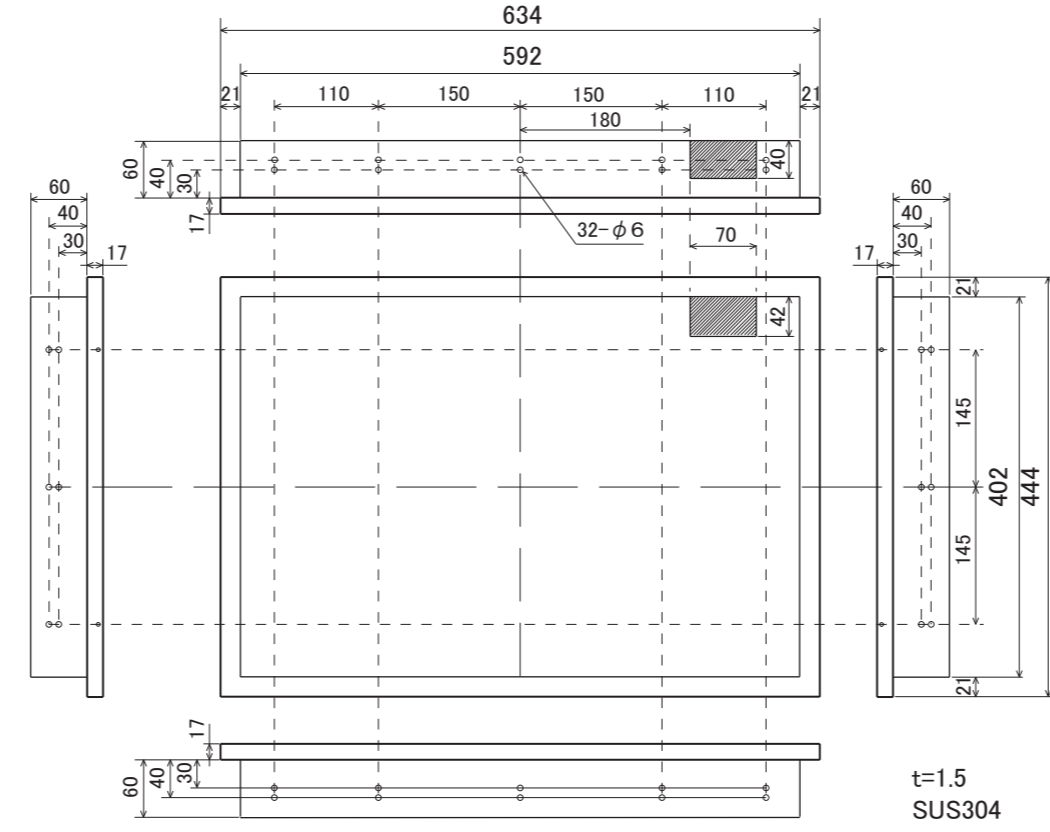

浴室液晶テレビ24型 埋込タイプ
SBT-24N1WH-in

浴室液晶テレビ24型 埋込タイプ用
埋込取付枠

- ・斜線部分範囲内にシステムケーブル通線開口処理を行って下さい。
- ・埋込枠を固定できるように開口部内、外周に補強材等使用して下さい。
- ・保護配管を埋設する場合は
中継ケーブルA・B・CでΦ28mm×1本
中継ケーブルDでΦ28mm×1本で使用して下さい。

SBT-24N1WH-in
開口寸法 602(W)×412(H)
奥行は壁面から65mm以上開ける事
開口部補強、取付下地

製品名	浴室液晶テレビ24インチ埋込型 SBT-24N1WH-in	作成日	2016/2/20	作成日	変更内容
図面名称	外形概略図	尺度	FREE		
		数量			
図番	24N1-inWH-A-0001	材質			
		仕上			
納入先		承認			
		検図			
		作図			サンエーブ技研工業株式会社