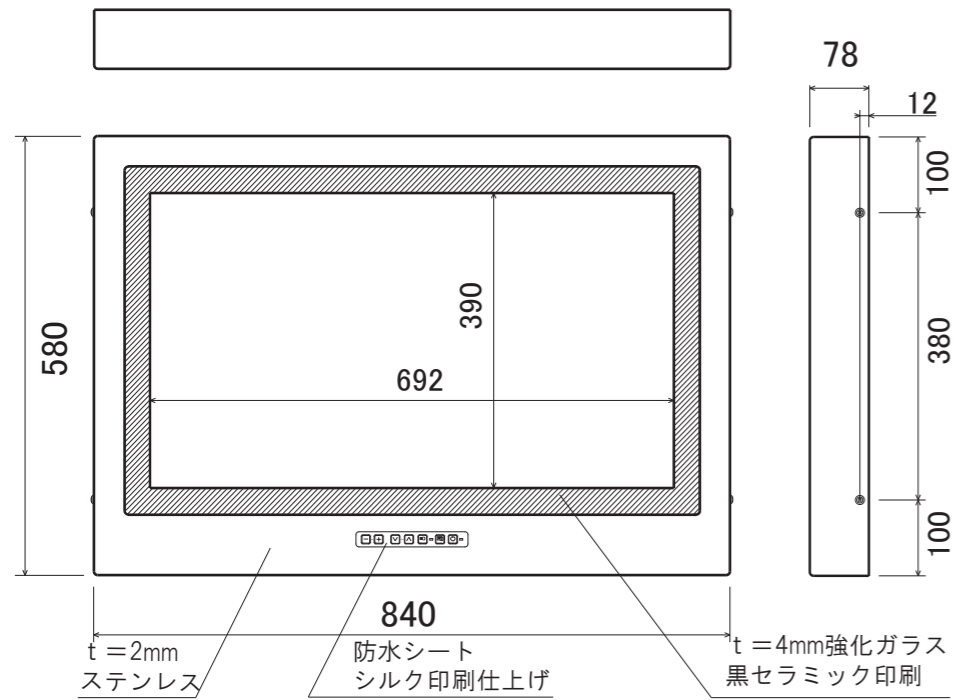

浴室液晶テレビ32型 壁掛タイプ
SBT-32N1WH

浴室液晶テレビ32型 壁掛タイプ用
壁面取付ステー板

- ・斜線部分範囲内にシステムケーブル通線開口処理を行って下さい。
- ・通線後に止水処理を行う為、必要以上に大きな穴を開けない様にして下さい。
- ・保護配管を埋設する場合は
中継ケーブルA・B・CでΦ28mm×1本
中継ケーブルDでΦ28mm×1本で使用して下さい。

製品名	浴室液晶テレビ32インチ壁掛型 SBT-32N1WH	作成日	2016/2/20	作成日	変更内容
図面名称	外形概略図	尺度	FREE		
図番	32N1-WH-A-0001	数量			
納入先		材質			
		仕上			
		承認			
		検図			
		作図			サンエーブ技研工業株式会社