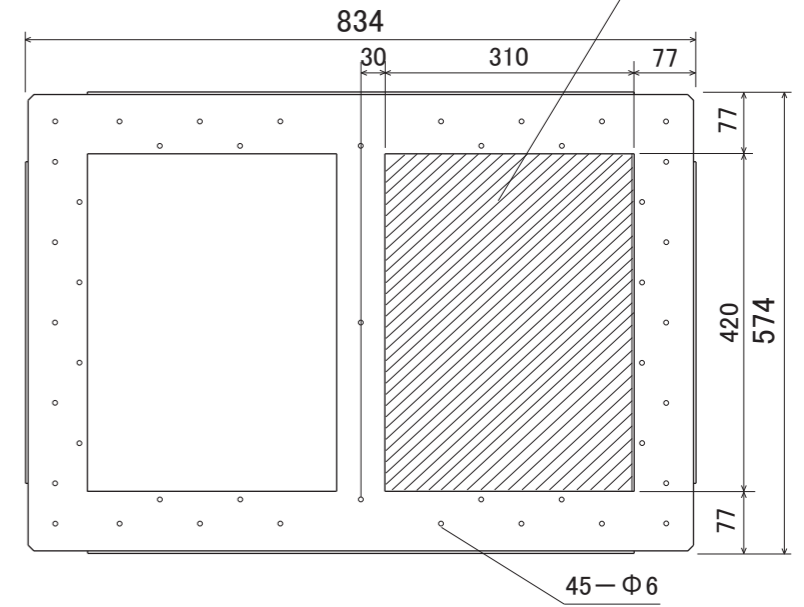

浴室液晶テレビ32型 壁掛タイプ
SBT-32N1WH

浴室液晶テレビ32型 壁掛タイプ用
壁面取付ステー板

- ・斜線部分範囲内にシステムケーブル通線開口処理を行って下さい。
- ・通線後に止水処理を行う為、必要以上に大きな穴を開けない様にして下さい。
- ・保護配管を埋設する場合は
中継ケーブルA・B・CでΦ28mm×1本
中継ケーブルDでΦ28mm×1本で使用して下さい。

製品名	浴室液晶テレビ32インチ壁掛型 SBT-32N1WH	作成日	2016/2/20	作成日	変更内容
図面名称	外形概略図	尺度	FREE		
図番	32N1-WH-A-0001	数量			
納入先		材質			
		仕上			
		承認			
		検図			
		作図			サンエーブ技研工業株式会社