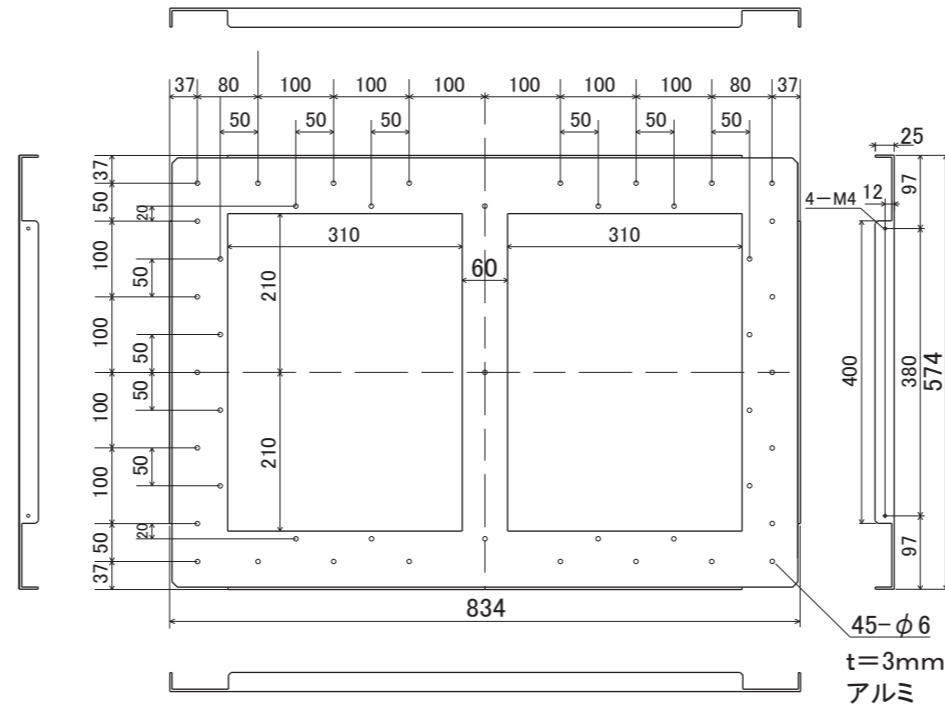

浴室液晶テレビ32型 壁掛タイプ
SBT-32N1WH

浴室液晶テレビ32型 壁掛タイプ用
壁面取付ステー板

- ・斜線部分範囲内にシステムケーブル通線開口処理を行って下さい。
- ・通線後に止水処理を行う為、必要以上に大きな穴を開けない様にして下さい。
- ・保護配管を埋設する場合は
中継ケーブルA・B・CでΦ28mm×1本
中継ケーブルDでΦ28mm×1本で使用して下さい。

製品名	浴室液晶テレビ32インチ壁掛型 SBT-32N1WH	作成日	2016/2/20	作成日	変更内容
図面名称	外形概略図	尺度	FREE		
図番	32N1-WH-A-0001	数量			
納入先		材質			
		仕上			
		承認			
		検図			
		作図			サンエーブ技研工業株式会社