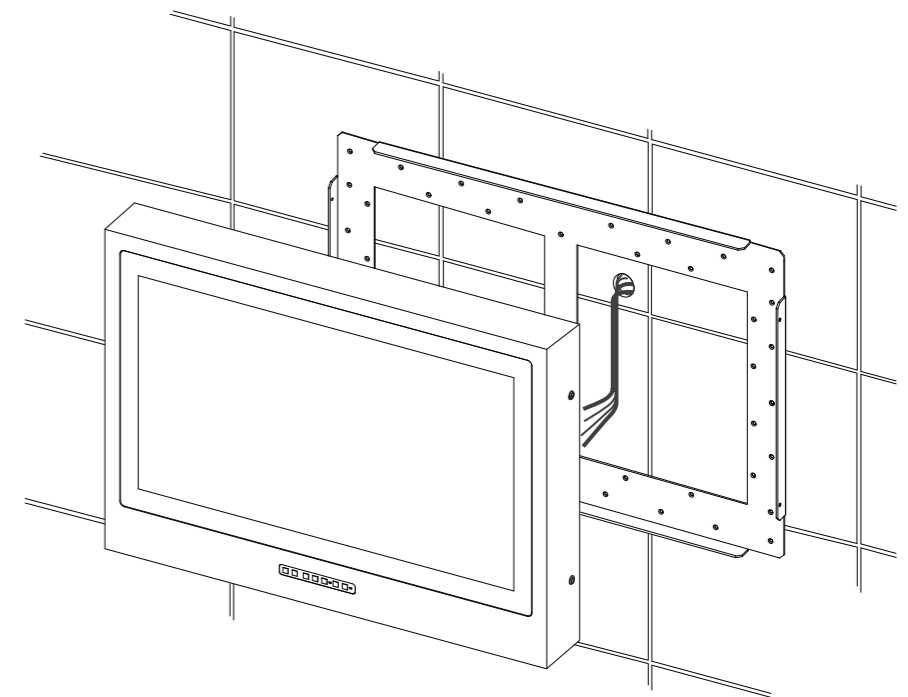

浴室液晶テレビ32型 壁掛タイプ
SBT-32N1WH

浴室液晶テレビ32型 壁掛タイプ用
壁面取付ステー板

- ・斜線部分範囲内にシステムケーブル通線開口処理を行って下さい。
- ・通線後に止水処理を行う為、必要以上に大きな穴を開けない様にして下さい。
- ・保護配管を埋設する場合は
中継ケーブルA・B・CでΦ28mm×1本
中継ケーブルDでΦ28mm×1本で使用して下さい。

製品名	浴室液晶テレビ32インチ壁掛型 SBT-32N1WH	作成日	2016/2/20	作成日	変更内容
図面名称	外形概略図	尺度	FREE		
図番	32N1-WH-A-0001	数量			
納入先		材質			
		仕上			
		承認			
		検図			
		作図			サンエーブ技研工業株式会社