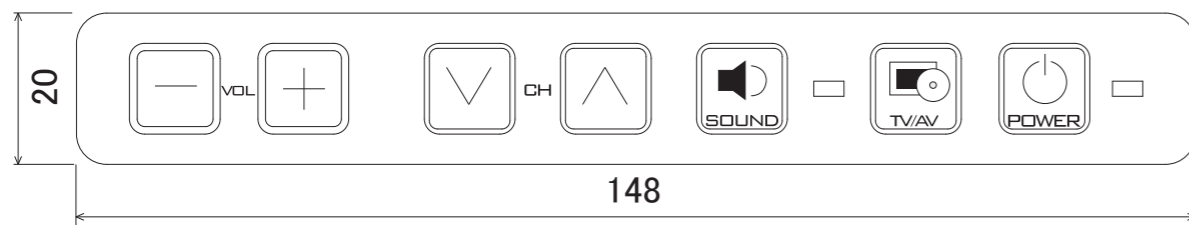

浴室液晶テレビ32型 壁掛タイプ
SBT-32N1WH

浴室液晶テレビ32型 壁掛タイプ用
壁面取付ステー板

- ・斜線部分範囲内にシステムケーブル通線開口処理を行って下さい。
- ・通線後に止水処理を行う為、必要以上に大きな穴を開けない様にして下さい。
- ・保護配管を埋設する場合は
中継ケーブルA・B・CでΦ28mm×1本
中継ケーブルDでΦ28mm×1本で使用して下さい。

製品名	浴室液晶テレビ32インチ壁掛型 SBT-32N1WH	作成日	2016/2/20	作成日	変更内容
図面名称	外形概略図	尺度	FREE		
図番	32N1-WH-A-0001	数量			
納入先		材質			
		仕上			
		承認			
		検図			
		作図			サンエーブ技研工業株式会社