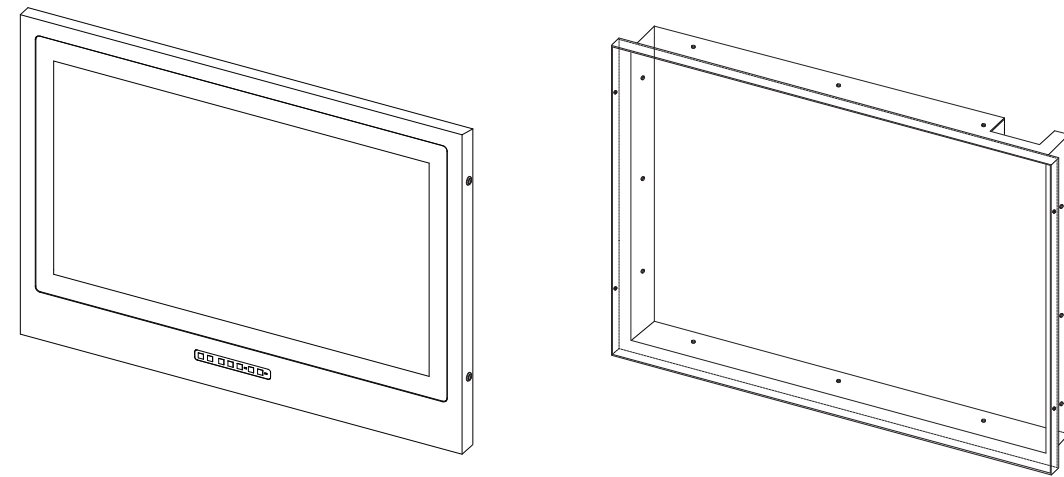

浴室液晶テレビ32型 埋込タイプ  
SBT-32N1WH-in

浴室液晶テレビ32型 埋込タイプ用  
埋込取付枠

- ・斜線部分範囲内にシステムケーブル通線開口処理を行って下さい。
- ・埋込枠を固定できるように開口部内、外周に補強材等使用して下さい。
- ・保護配管を埋設する場合は  
中継ケーブルA・B・CでΦ28mm×1本  
中継ケーブルDでΦ28mm×1本で使用して下さい。

t=2mm  
ステンレス

840  
防水シート  
シルク印刷仕上げ

t=4mm強化ガラス  
黒セラミック印刷

t=1.5  
SUS304

SBT-32N1WH-in  
開口寸法 794(W)×545(H)  
奥行は壁面から65mm以上開ける事  
開口部補強、取付下地

製品名	浴室液晶テレビ32インチ埋込タイプ SBT-32N1WH-in	作成日	2016/2/20	作成日		変更内容	
図面名称	外形概略図	尺度	FREE				
		数量					
図番	32N1-inWH-A-0001	仕上					
		承認					
納入先		検図					
		作図					サンエーブ技研工業株式会社