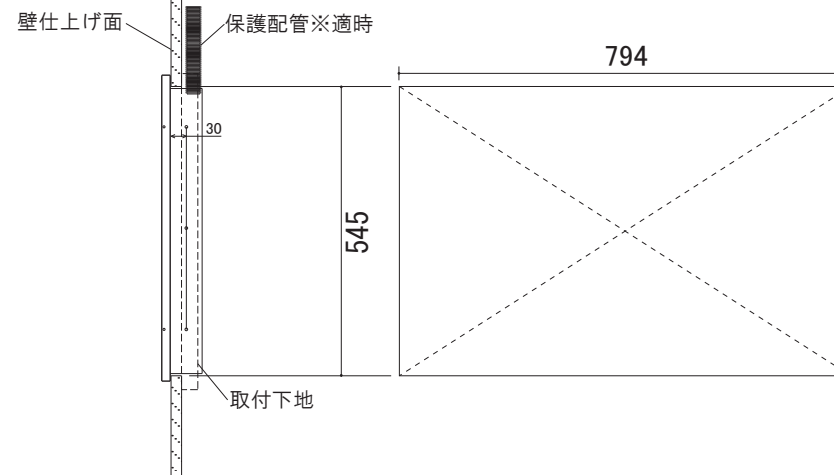

浴室液晶テレビ32型 埋込タイプ  
SBT-32N1WH-in

浴室液晶テレビ32型 埋込タイプ用  
埋込取付枠

- ・斜線部分範囲内にシステムケーブル通線開口処理を行って下さい。
- ・埋込枠を固定できるように開口部内、外周に補強材等使用して下さい。
- ・保護配管を埋設する場合は  
中継ケーブルA・B・CでΦ28mm×1本  
中継ケーブルDでΦ28mm×1本で使用して下さい。

t=2mm  
ステンレス

840  
防水シート  
シルク印刷仕上げ

t=4mm強化ガラス  
黒セラミック印刷

t=1.5  
SUS304

SBT-32N1WH-in  
開口寸法 794(W)×545(H)  
奥行は壁面から65mm以上開ける事  
開口部補強、取付下地

製品名	浴室液晶テレビ32インチ埋込タイプ SBT-32N1WH-in	作成日	2016/2/20	作成日		変更内容	
図面名称	外形概略図	尺度	FREE				
		数量					
図番	32N1-inWH-A-0001	仕上					
		承認					
納入先		検図					
		作図					サンエーブ技研工業株式会社