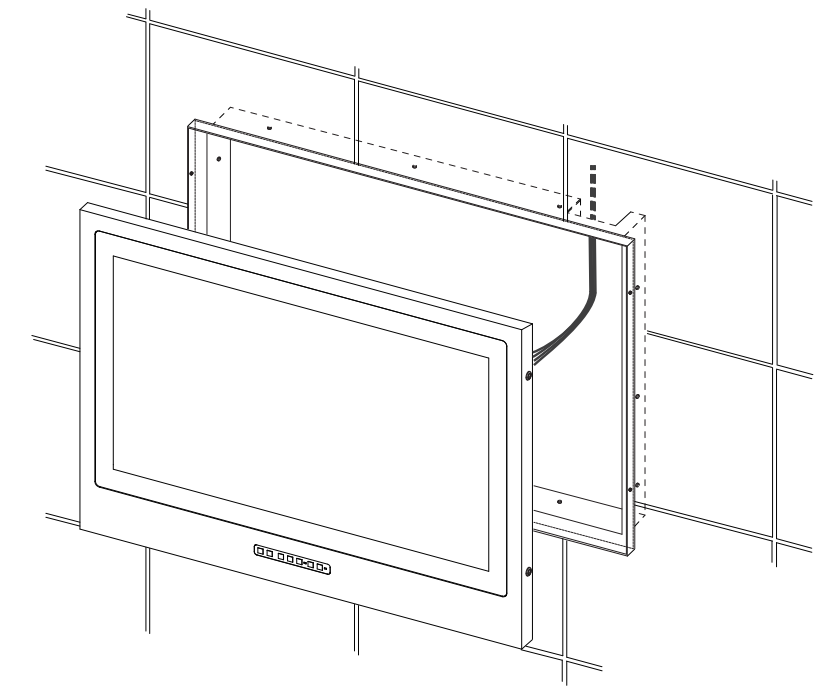

浴室液晶テレビ32型 埋込タイプ  
SBT-32N1WH-in

浴室液晶テレビ32型 埋込タイプ用  
埋込取付枠

- ・斜線部分範囲内にシステムケーブル通線開口処理を行って下さい。
- ・埋込枠を固定できるように開口部内、外周に補強材等使用して下さい。
- ・保護配管を埋設する場合は  
中継ケーブルA・B・CでΦ28mm×1本  
中継ケーブルDでΦ28mm×1本で使用して下さい。

t=2mm  
ステンレス

840  
防水シート  
シルク印刷仕上げ

t=4mm強化ガラス  
黒セラミック印刷

t=1.5  
SUS304

SBT-32N1WH-in  
開口寸法 794(W)×545(H)  
奥行は壁面から65mm以上開ける事  
開口部補強、取付下地

製品名	浴室液晶テレビ32インチ埋込タイプ SBT-32N1WH-in	作成日	2016/2/20	作成日		変更内容	
図面名称	外形概略図	尺度	FREE				
		数量					
図番	32N1-inWH-A-0001	仕上					
		承認					
納入先		検図					
		作図					サンエーブ技研工業株式会社