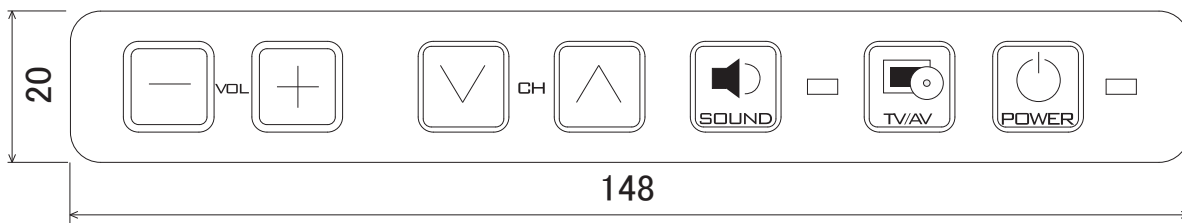

浴室液晶テレビ32型 埋込タイプ  
SBT-32N1WH-in

浴室液晶テレビ32型 埋込タイプ用  
埋込取付枠

- ・斜線部分範囲内にシステムケーブル通線開口処理を行って下さい。
- ・埋込枠を固定できるように開口部内、外周に補強材等使用して下さい。
- ・保護配管を埋設する場合は  
中継ケーブルA・B・CでΦ28mm×1本  
中継ケーブルDでΦ28mm×1本で使用して下さい。

t=2mm  
ステンレス

840  
防水シート  
シルク印刷仕上げ

t=4mm強化ガラス  
黒セラミック印刷

t=1.5  
SUS304

SBT-32N1WH-in  
開口寸法 794(W)×545(H)  
奥行は壁面から65mm以上開ける事  
開口部補強、取付下地

製品名	浴室液晶テレビ32インチ埋込タイプ SBT-32N1WH-in	作成日	2016/2/20	作成日		変更内容	
図面名称	外形概略図	尺度	FREE				
		数量					
図番	32N1-inWH-A-0001	仕上					
		承認					
納入先		検図					
		作図					サンエーブ技研工業株式会社