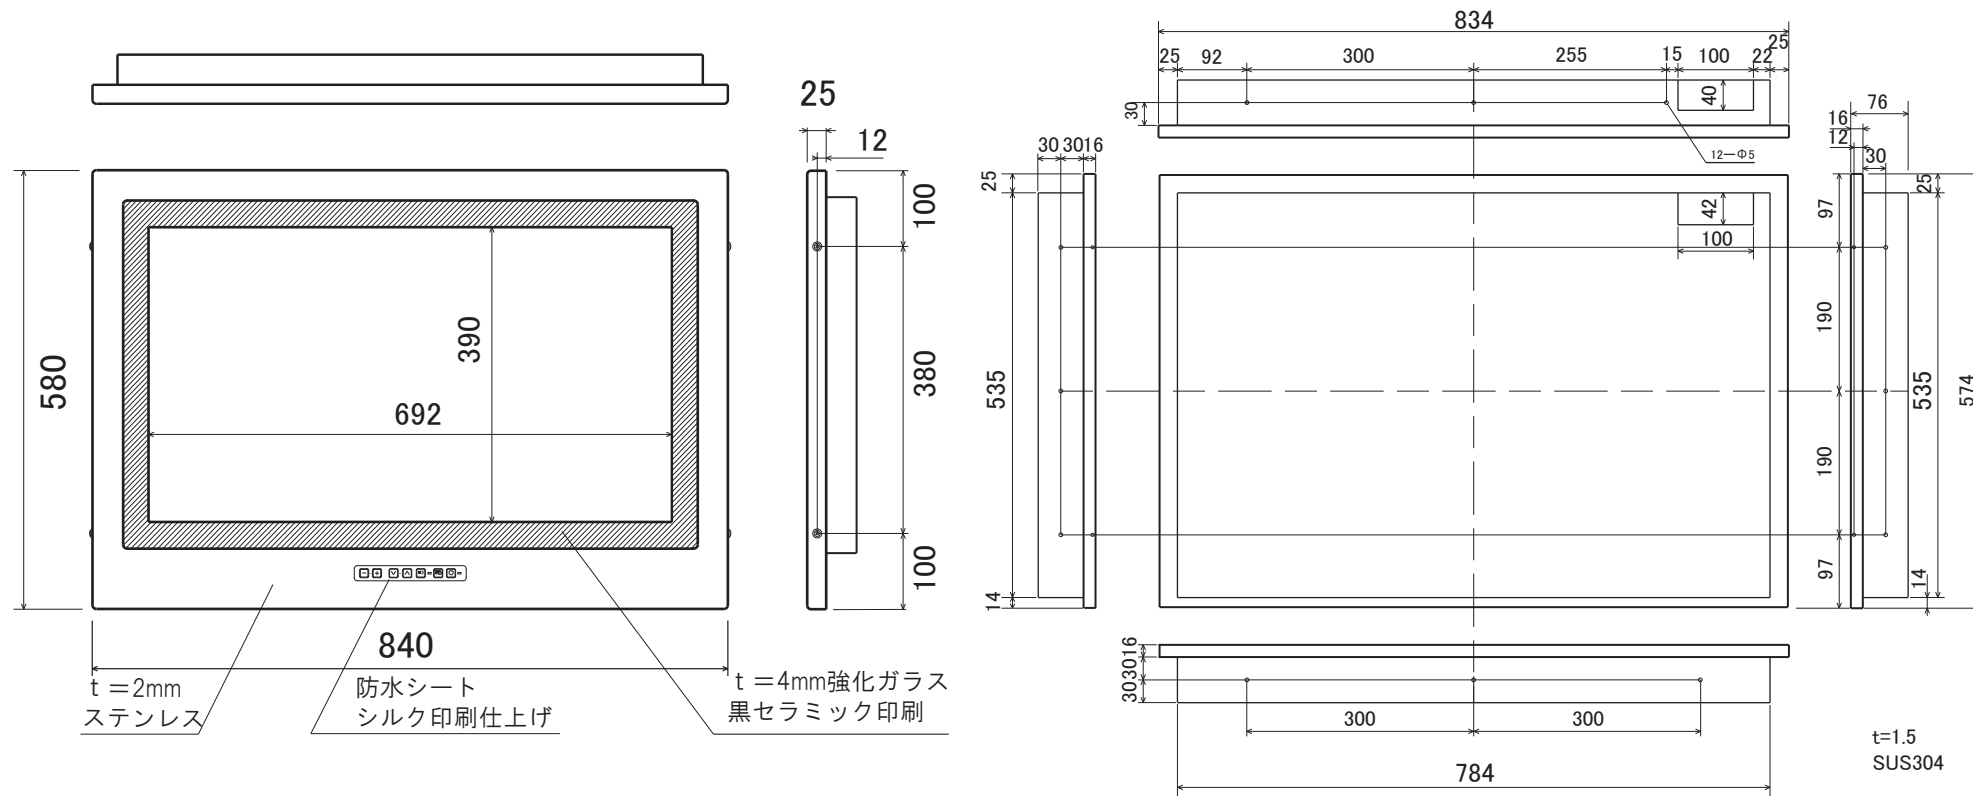

浴室液晶テレビ32型 埋込タイプ  
SBT-32N1WH-in

浴室液晶テレビ32型 埋込タイプ用  
埋込取付枠

- ・斜線部分範囲内にシステムケーブル通線開口処理を行って下さい。
- ・埋込枠を固定できるように開口部内、外周に補強材等使用して下さい。
- ・保護配管を埋設する場合は  
中継ケーブルA・B・CでΦ28mm×1本  
中継ケーブルDでΦ28mm×1本で使用して下さい。

t=2mm  
ステンレス

840  
防水シート  
シルク印刷仕上げ

t=4mm強化ガラス  
黒セラミック印刷

t=1.5  
SUS304

SBT-32N1WH-in  
開口寸法 794(W)×545(H)  
奥行は壁面から65mm以上開ける事  
開口部補強、取付下地

製品名	浴室液晶テレビ32インチ埋込タイプ SBT-32N1WH-in	作成日	2016/2/20	作成日		変更内容	
図面名称	外形概略図	尺度	FREE				
		数量					
図番	32N1-inWH-A-0001	仕上					
		承認					
納入先		検図					
		作図					サンエーブ技研工業株式会社