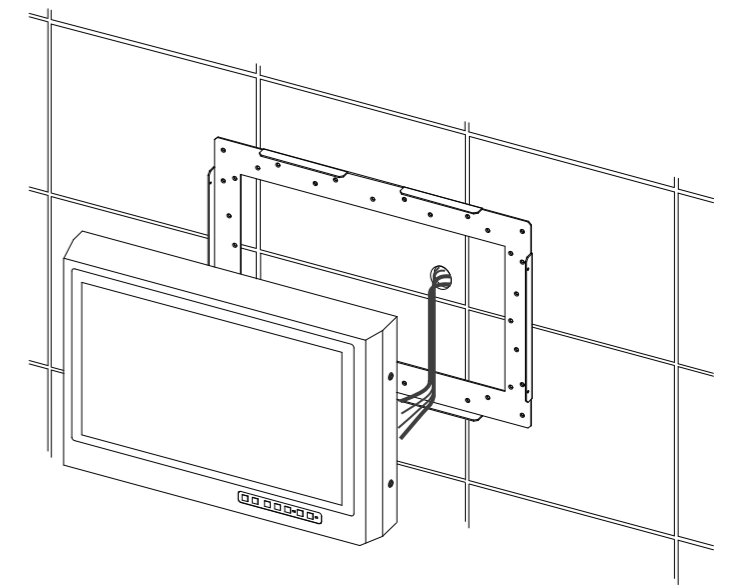

浴室液晶テレビ22型 壁掛タイプ  
SBT-22N1WH

浴室液晶テレビ22型 壁掛タイプ用  
壁面取付ステー板

- ・斜線部分範囲内にシステムケーブル通線開口処理を行って下さい。
- ・通線後に止水処理を行う為、必要以上に大きな穴を開けない様にして下さい。
- ・保護配管を埋設する場合は  
中継ケーブルA・B・Cでφ28mm×1本  
中継ケーブルDでφ28mm×1本で使用して下さい。

製品名	浴室液晶テレビ22インチ壁掛型 SBT-22N1WH	作成日	2017/3/20	作成日	変更内容
図面名称	外形概略図	尺度	FREE		
		数量			
図番	22N1-WH-A-0001	材質			
		仕上			
納入先		承認			
		検図			
		作図		サンエーブ技研工業株式会社	