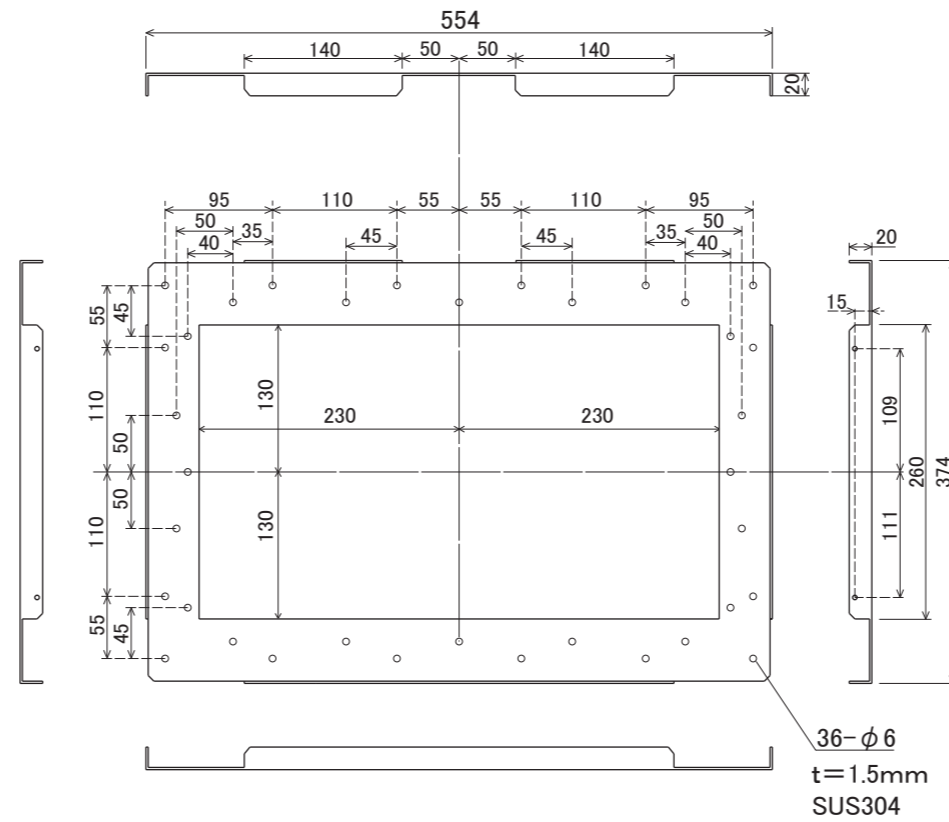

浴室液晶テレビ22型 壁掛タイプ  
SBT-22N1WH

浴室液晶テレビ22型 壁掛タイプ用  
壁面取付ステー板

- ・斜線部分範囲内にシステムケーブル通線開口処理を行って下さい。
- ・通線後に止水処理を行う為、必要以上に大きな穴を開けない様にして下さい。
- ・保護配管を埋設する場合は  
中継ケーブルA・B・Cでφ28mm×1本  
中継ケーブルDでφ28mm×1本で使用して下さい。

製品名	浴室液晶テレビ22インチ壁掛型 SBT-22N1WH	作成日	2017/3/20	作成日	変更内容
図面名称	外形概略図	尺度	FREE		
		数量			
図番	22N1-WH-A-0001	材質			
		仕上			
納入先		承認			
		検図			
		作図		サンエーブ技研工業株式会社	