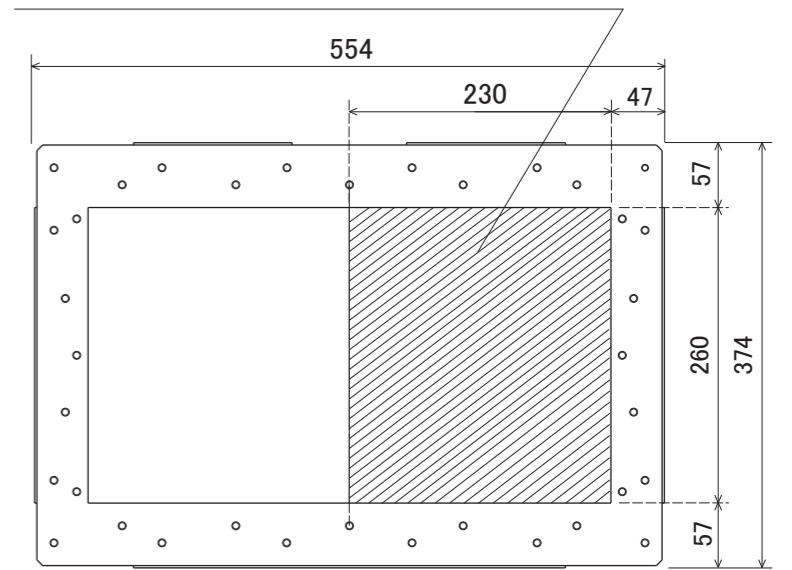

浴室液晶テレビ22型 壁掛タイプ  
SBT-22N1WH

浴室液晶テレビ22型 壁掛タイプ用  
壁面取付ステー板

- ・斜線部分範囲内にシステムケーブル通線開口処理を行って下さい。
- ・通線後に止水処理を行う為、必要以上に大きな穴を開けない様にして下さい。
- ・保護配管を埋設する場合は  
中継ケーブルA・B・Cでφ28mm×1本  
中継ケーブルDでφ28mm×1本で使用して下さい。

製品名	浴室液晶テレビ22インチ壁掛型 SBT-22N1WH	作成日	2017/3/20	作成日	変更内容
図面名称	外形概略図	尺度	FREE		
		数量			
図番	22N1-WH-A-0001	材質			
		仕上			
納入先		承認			
		検図			
		作図		サンエーブ技研工業株式会社	