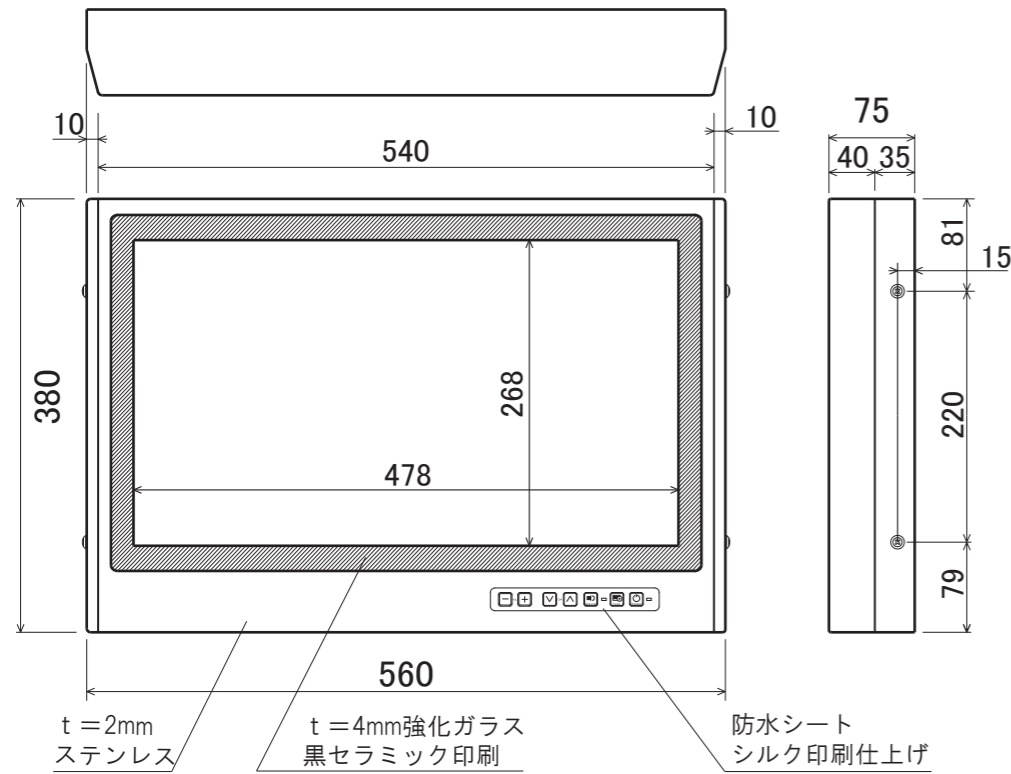

浴室液晶テレビ22型 壁掛タイプ  
SBT-22N1WH

浴室液晶テレビ22型 壁掛タイプ用  
壁面取付ステー板

- ・斜線部分範囲内にシステムケーブル通線開口処理を行って下さい。
- ・通線後に止水処理を行う為、必要以上に大きな穴を開けない様にして下さい。
- ・保護配管を埋設する場合は  
中継ケーブルA・B・Cでφ28mm×1本  
中継ケーブルDでφ28mm×1本で使用して下さい。

製品名	浴室液晶テレビ22インチ壁掛型 SBT-22N1WH	作成日	2017/3/20	作成日	変更内容
図面名称	外形概略図	尺度	FREE		
		数量			
図番	22N1-WH-A-0001	材質			
		仕上			
納入先		承認			
		検図			
		作図		サンエーブ技研工業株式会社	