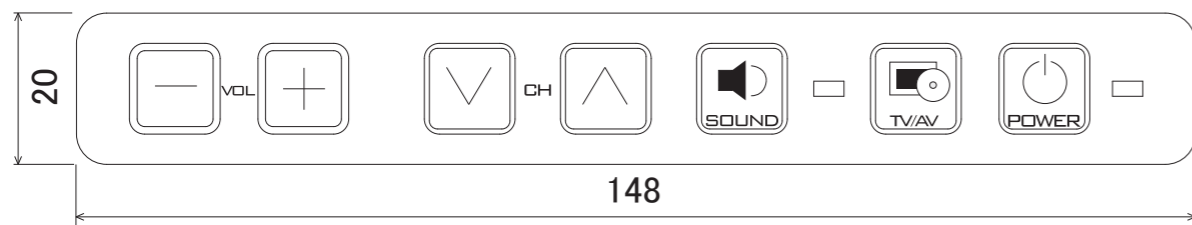

浴室液晶テレビ22型 壁掛タイプ  
SBT-22N1WH

浴室液晶テレビ22型 壁掛タイプ用  
壁面取付ステー板

- ・斜線部分範囲内にシステムケーブル通線開口処理を行って下さい。
- ・通線後に止水処理を行う為、必要以上に大きな穴を開けない様にして下さい。
- ・保護配管を埋設する場合は  
中継ケーブルA・B・Cでφ28mm×1本  
中継ケーブルDでφ28mm×1本で使用して下さい。

製品名	浴室液晶テレビ22インチ壁掛型 SBT-22N1WH	作成日	2017/3/20	作成日	変更内容
図面名称	外形概略図	尺度	FREE		
		数量			
図番	22N1-WH-A-0001	材質			
		仕上			
納入先		承認			
		検図			
		作図		サンエーブ技研工業株式会社	