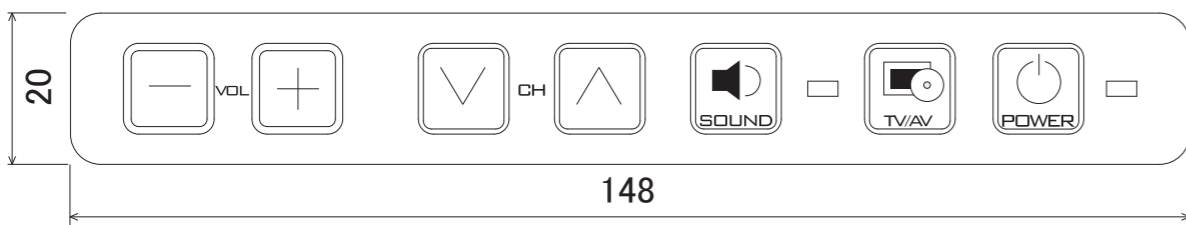

浴室液晶テレビ22型 埋込タイプ  
SBT-22N1WH-in

浴室液晶テレビ22型 埋込タイプ用  
埋込取付枠

- ・斜線部分範囲内にシステムケーブル通線開口処理を行って下さい。
- ・埋込枠を固定できるように開口部内、外周に補強材等使用して下さい。
- ・保護配管を埋設する場合は  
中継ケーブルA・B・CでΦ28mm×1本  
中継ケーブルDでΦ28mm×1本で使用して下さい。

SBT-22N1WH-in  
開口寸法 544(W)×372(H)  
奥行は壁面から85mm以上開ける事  
壁仕上げ面より39mmと50mmのどちらかの位置で  
枠を固定するビスを打ち込めるよう開口周りを  
補強及び取付下地を用意してください。

製品名	浴室液晶テレビ22インチ埋込型 SBT-22N1WH-in	作成日	2017/3/20	作成日		変更内容	
図面名称	外形概略図	尺度	FREE				
		数量					
図番	22N1-inWH-A-0001	仕上					
		承認					
納入先		検図					
		作図					サンエーブ技研工業株式会社