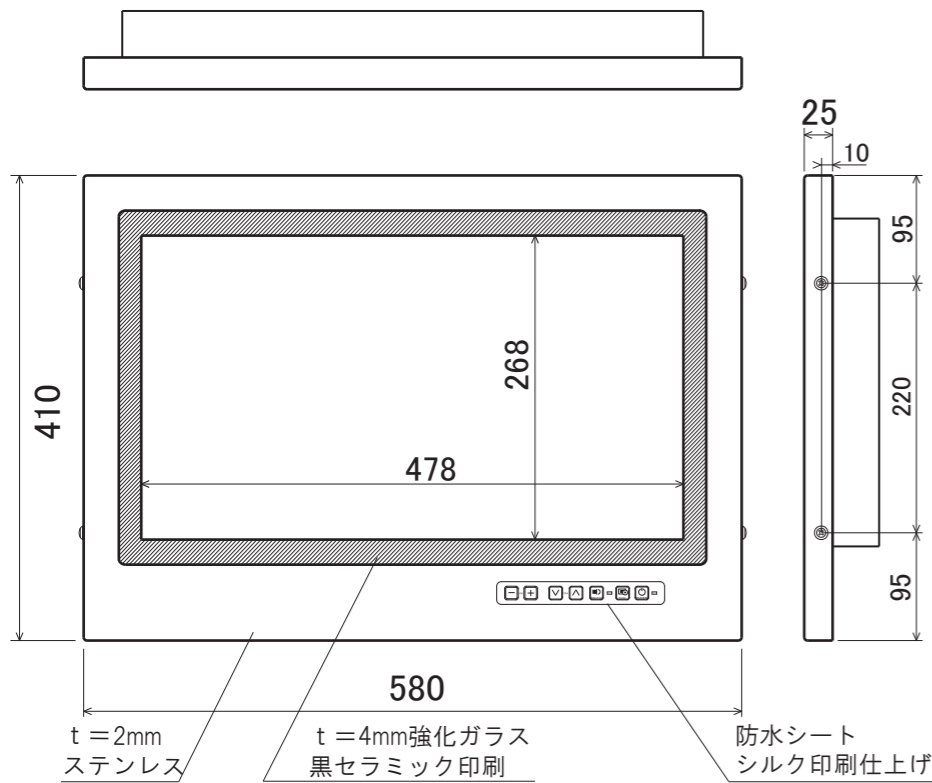

浴室液晶テレビ22型 埋込タイプ  
SBT-22N1WH-in

浴室液晶テレビ22型 埋込タイプ用  
埋込取付枠

- ・斜線部分範囲内にシステムケーブル通線開口処理を行って下さい。
- ・埋込枠を固定できるように開口部内、外周に補強材等使用して下さい。
- ・保護配管を埋設する場合は  
中継ケーブルA・B・CでΦ28mm×1本  
中継ケーブルDでΦ28mm×1本で使用して下さい。

SBT-22N1WH-in  
開口寸法 544(W)×372(H)  
奥行は壁面から85mm以上開ける事  
壁仕上げ面より39mmと50mmのどちらかの位置で  
枠を固定するビスを打ち込めるよう開口周りを  
補強及び取付下地を用意してください。

製品名	浴室液晶テレビ22インチ埋込型 SBT-22N1WH-in	作成日	2017/3/20	作成日		変更内容	
図面名称	外形概略図	尺度	FREE				
		数量					
図番	22N1-inWH-A-0001	仕上					
		承認					
納入先		検図					
		作図					サンエーブ技研工業株式会社