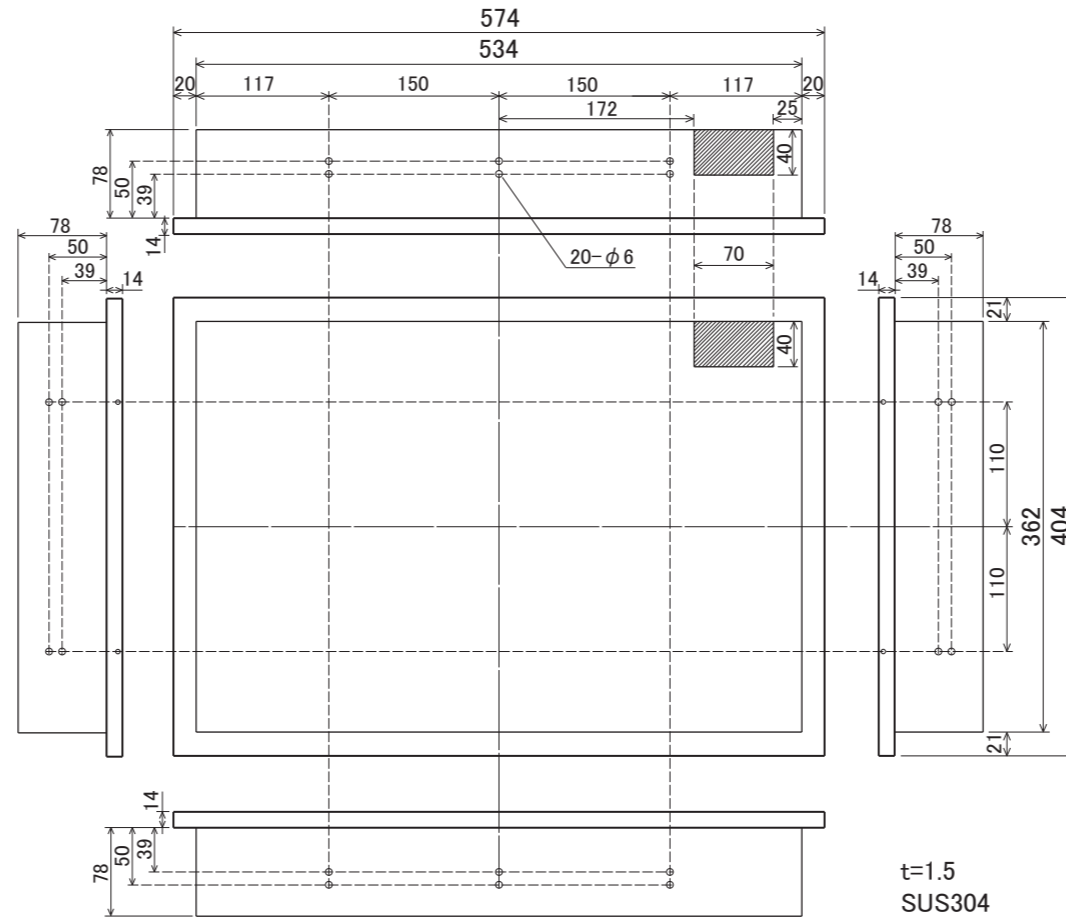

浴室液晶テレビ22型 埋込タイプ  
SBT-22N1WH-in

浴室液晶テレビ22型 埋込タイプ用  
埋込取付枠

- ・斜線部分範囲内にシステムケーブル通線開口処理を行って下さい。
- ・埋込枠を固定できるように開口部内、外周に補強材等使用して下さい。
- ・保護配管を埋設する場合は  
中継ケーブルA・B・CでΦ28mm×1本  
中継ケーブルDでΦ28mm×1本で使用して下さい。

SBT-22N1WH-in  
開口寸法 544(W)×372(H)  
奥行は壁面から85mm以上開ける事  
壁仕上げ面より39mmと50mmのどちらかの位置で  
枠を固定するビスを打ち込めるよう開口周りを  
補強及び取付下地を用意してください。

製品名	浴室液晶テレビ22インチ埋込型 SBT-22N1WH-in	作成日	2017/3/20	作成日		変更内容	
図面名称	外形概略図	尺度	FREE				
		数量					
図番	22N1-inWH-A-0001	仕上					
		承認					
納入先		検図					
		作図					サンエーブ技研工業株式会社