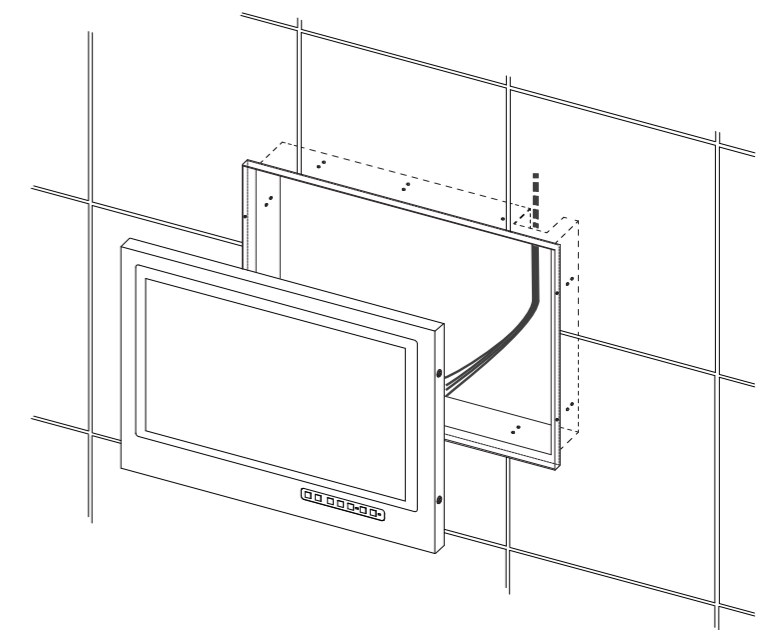

浴室液晶テレビ22型 埋込タイプ  
SBT-22N1WH-in

浴室液晶テレビ22型 埋込タイプ用  
埋込取付枠

- ・斜線部分範囲内にシステムケーブル通線開口処理を行って下さい。
- ・埋込枠を固定できるように開口部内、外周に補強材等使用して下さい。
- ・保護配管を埋設する場合は  
中継ケーブルA・B・CでΦ28mm×1本  
中継ケーブルDでΦ28mm×1本で使用して下さい。

SBT-22N1WH-in  
開口寸法 544(W)×372(H)  
奥行は壁面から85mm以上開ける事  
壁仕上げ面より39mmと50mmのどちらかの位置で  
枠を固定するビスを打ち込めるよう開口周りを  
補強及び取付下地を用意してください。

製品名	浴室液晶テレビ22インチ埋込型 SBT-22N1WH-in	作成日	2017/3/20	作成日		変更内容	
図面名称	外形概略図	尺度	FREE				
		数量					
図番	22N1-inWH-A-0001	仕上					
		承認					
納入先		検図					
		作図					サンエーブ技研工業株式会社