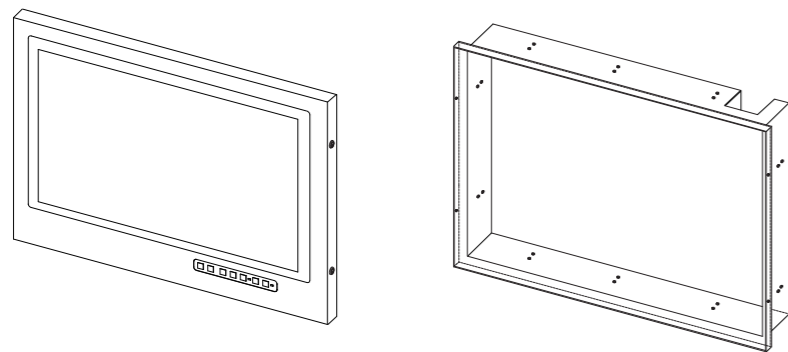

浴室液晶テレビ22型 埋込タイプ  
SBT-22N1WH-in

浴室液晶テレビ22型 埋込タイプ用  
埋込取付枠

- ・斜線部分範囲内にシステムケーブル通線開口処理を行って下さい。
- ・埋込枠を固定できるように開口部内、外周に補強材等使用して下さい。
- ・保護配管を埋設する場合は  
中継ケーブルA・B・CでΦ28mm×1本  
中継ケーブルDでΦ28mm×1本で使用して下さい。

SBT-22N1WH-in  
開口寸法 544(W)×372(H)  
奥行は壁面から85mm以上開ける事  
壁仕上げ面より39mmと50mmのどちらかの位置で  
枠を固定するビスを打ち込めるよう開口周りを  
補強及び取付下地を用意してください。

製品名	浴室液晶テレビ22インチ埋込型 SBT-22N1WH-in	作成日	2017/3/20	作成日		変更内容	
図面名称	外形概略図	尺度	FREE				
		数量					
図番	22N1-inWH-A-0001	仕上					
		承認					
納入先		検図					
		作図					サンエーブ技研工業株式会社