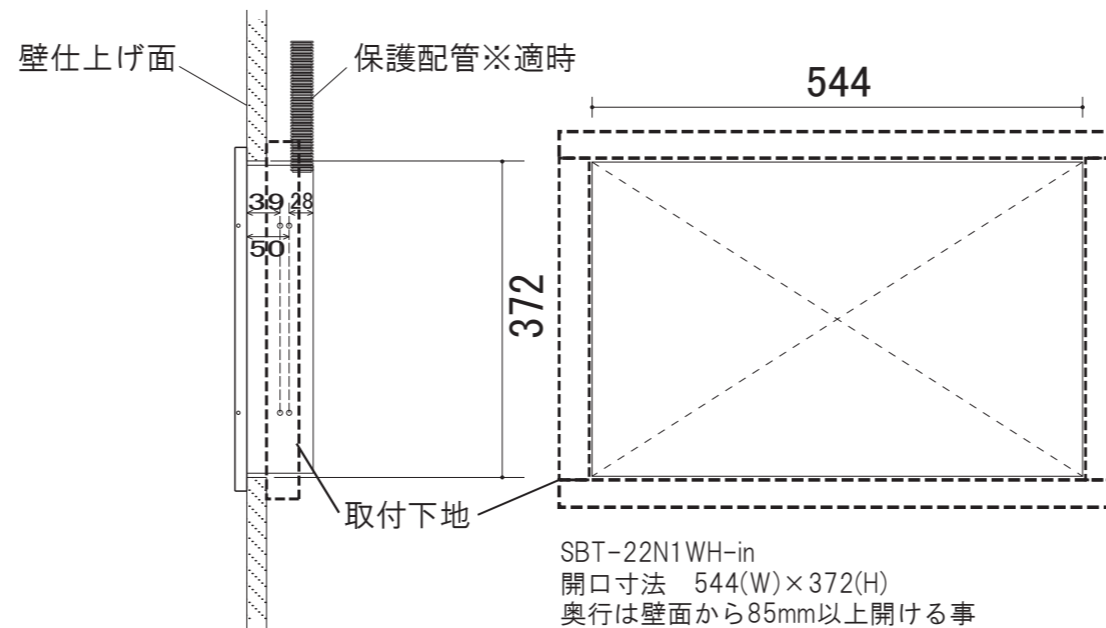

浴室液晶テレビ22型 埋込タイプ  
SBT-22N1WH-in

浴室液晶テレビ22型 埋込タイプ用  
埋込取付枠

- ・斜線部分範囲内にシステムケーブル通線開口処理を行って下さい。
- ・埋込枠を固定できるように開口部内、外周に補強材等使用して下さい。
- ・保護配管を埋設する場合は  
中継ケーブルA・B・CでΦ28mm×1本  
中継ケーブルDでΦ28mm×1本で使用して下さい。

SBT-22N1WH-in  
開口寸法 544(W)×372(H)  
奥行は壁面から85mm以上開ける事  
壁仕上げ面より39mmと50mmのどちらかの位置で  
枠を固定するビスを打ち込めるよう開口周りを  
補強及び取付下地を用意してください。

製品名	浴室液晶テレビ22インチ埋込型 SBT-22N1WH-in	作成日	2017/3/20	作成日		変更内容	
図面名称	外形概略図	尺度	FREE				
		数量					
図番	22N1-inWH-A-0001	仕上					
		承認					
納入先		検図					
		作図					サンエーブ技研工業株式会社