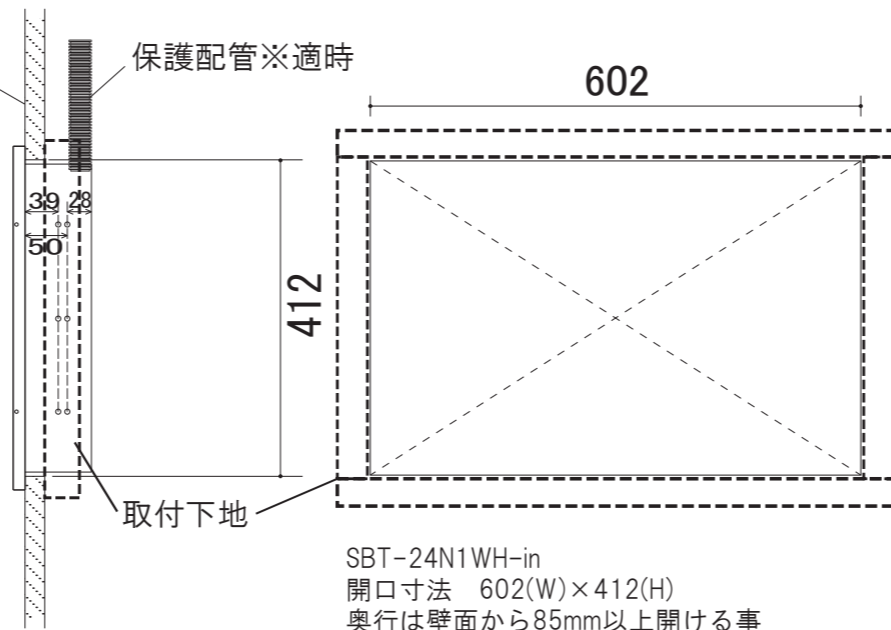

浴室液晶テレビ24型 埋込タイプ  
SBT-24N1WH-in

浴室液晶テレビ24型 埋込タイプ用  
埋込取付枠

- ・斜線部分範囲内にシステムケーブル通線開口処理を行って下さい。
- ・埋込枠を固定できるように開口部内、外周に補強材等使用して下さい。
- ・保護配管を埋設する場合は  
中継ケーブルA・B・CでΦ28mm×1本  
中継ケーブルDでΦ28mm×1本で使用して下さい。

壁仕上げ面 保護配管※適時

SBT-24N1WH-in  
開口寸法 602(W)×412(H)  
奥行は壁面から85mm以上開ける事  
壁仕上げ面より39mmと50mmのどちらかの位置で  
枠を固定するビスを打ち込めるよう開口周りを  
補強及び取付下地を用意してください。

製品名	浴室液晶テレビ24インチ埋込タイプ SBT-24N1WH-in	作成日	2017/3/20	作成日	変更内容
図面名称	外形概略図	尺度	FREE		
		数量			
図番	24N1-inWH-A-0001	材質			
		仕上			
納入先		承認			
		検図			
		作図			サンエーブ技研工業株式会社