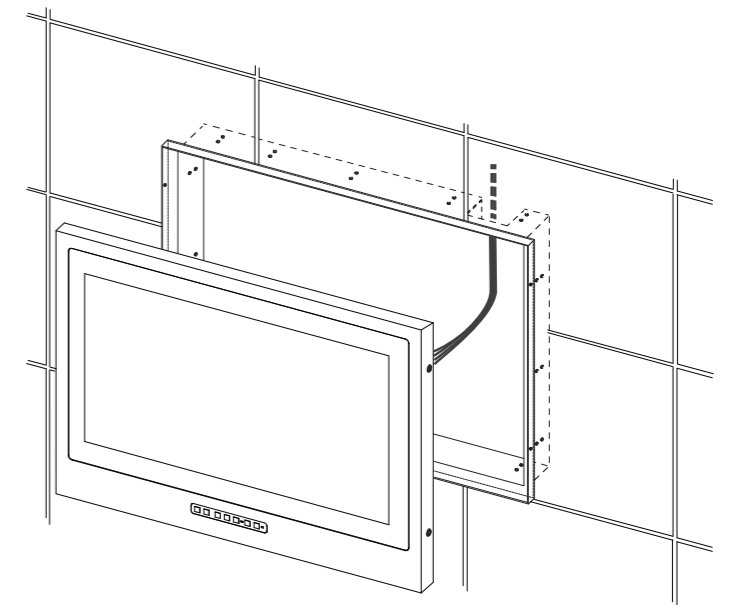

浴室液晶テレビ24型 埋込タイプ  
SBT-24N1WH-in

浴室液晶テレビ24型 埋込タイプ用  
埋込取付枠

- ・斜線部分範囲内にシステムケーブル通線開口処理を行って下さい。
- ・埋込枠を固定できるように開口部内、外周に補強材等使用して下さい。
- ・保護配管を埋設する場合は  
中継ケーブルA・B・CでΦ28mm×1本  
中継ケーブルDでΦ28mm×1本で使用して下さい。

壁仕上げ面 保護配管※適時

SBT-24N1WH-in  
開口寸法 602(W)×412(H)  
奥行は壁面から85mm以上開ける事  
壁仕上げ面より39mmと50mmのどちらかの位置で  
枠を固定するビスを打ち込めるよう開口周りを  
補強及び取付下地を用意してください。

製品名	浴室液晶テレビ24インチ埋込タイプ SBT-24N1WH-in	作成日	2017/3/20	作成日	変更内容
図面名称	外形概略図	尺度	FREE		
		数量			
図番	24N1-inWH-A-0001	材質			
		仕上			
納入先		承認			
		検図			
		作図			サンエーブ技研工業株式会社