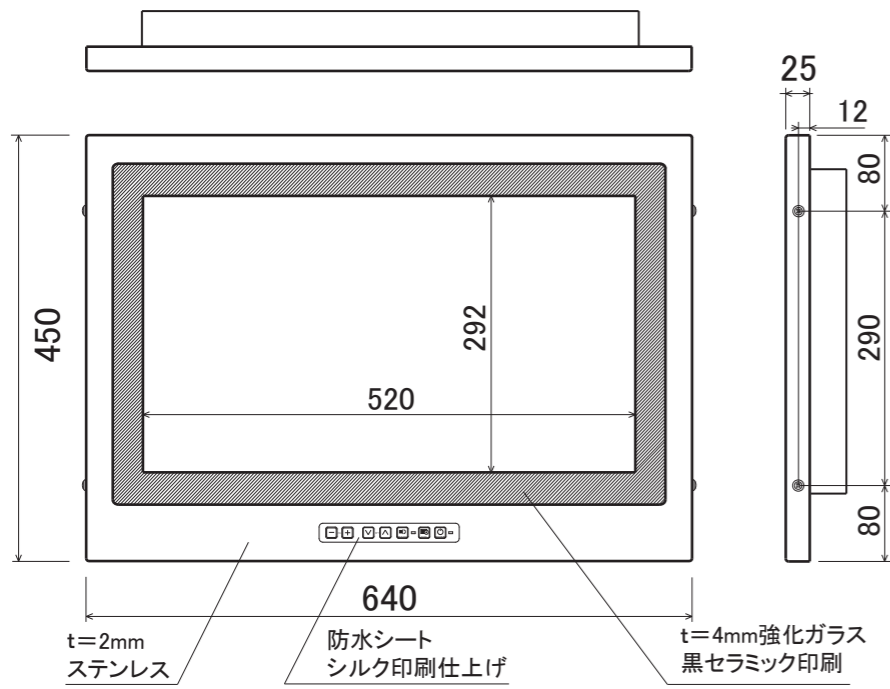

浴室液晶テレビ24型 埋込タイプ  
SBT-24N1WH-in

浴室液晶テレビ24型 埋込タイプ用  
埋込取付枠

- ・斜線部分範囲内にシステムケーブル通線開口処理を行って下さい。
- ・埋込枠を固定できるように開口部内、外周に補強材等使用して下さい。
- ・保護配管を埋設する場合は  
中継ケーブルA・B・CでΦ28mm×1本  
中継ケーブルDでΦ28mm×1本で使用して下さい。

壁仕上げ面 保護配管※適時

SBT-24N1WH-in  
開口寸法 602(W)×412(H)  
奥行は壁面から85mm以上開ける事  
壁仕上げ面より39mmと50mmのどちらかの位置で  
枠を固定するビスを打ち込めるよう開口周りを  
補強及び取付下地を用意してください。

製品名	浴室液晶テレビ24インチ埋込タイプ SBT-24N1WH-in	作成日	2017/3/20	作成日	変更内容
図面名称	外形概略図	尺度	FREE		
		数量			
図番	24N1-inWH-A-0001	材質			
		仕上			
納入先		承認			
		検図			
		作図			サンエーブ技研工業株式会社