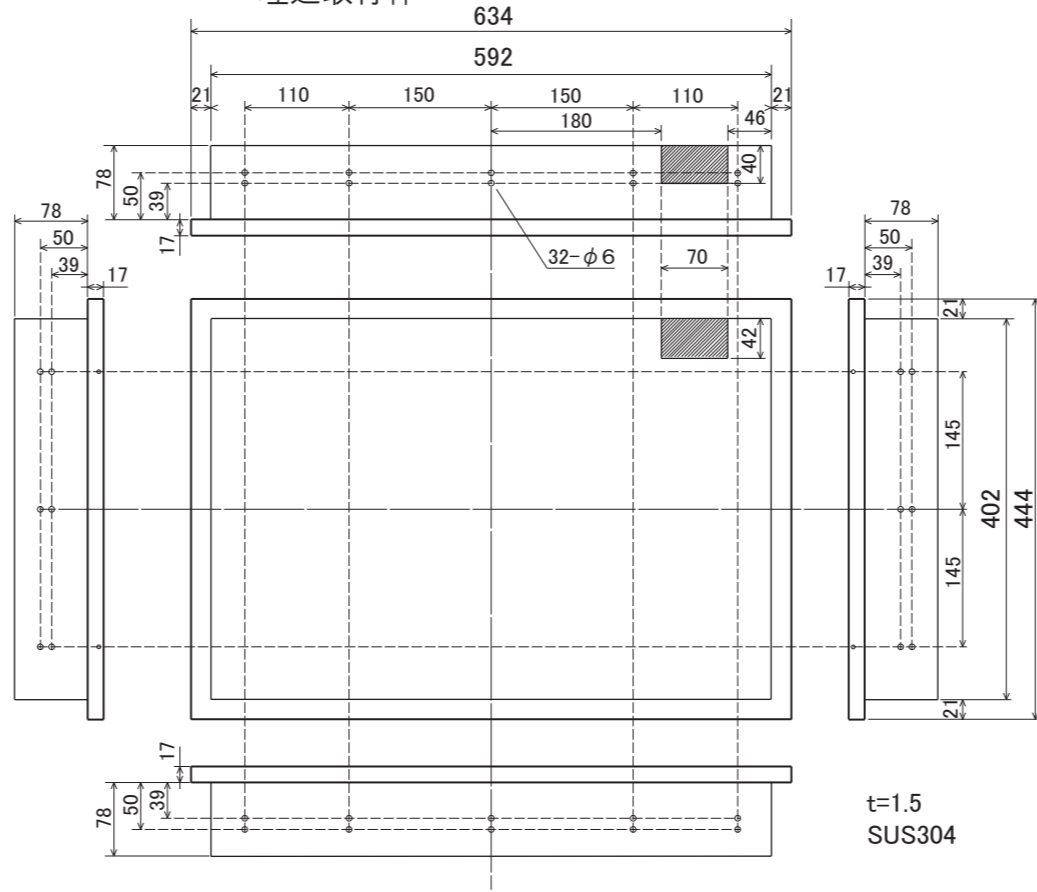

浴室液晶テレビ24型 埋込タイプ  
SBT-24N1WH-in

浴室液晶テレビ24型 埋込タイプ用  
埋込取付枠

- ・斜線部分範囲内にシステムケーブル通線開口処理を行って下さい。
- ・埋込枠を固定できるように開口部内、外周に補強材等使用して下さい。
- ・保護配管を埋設する場合は  
中継ケーブルA・B・CでΦ28mm×1本  
中継ケーブルDでΦ28mm×1本で使用して下さい。

壁仕上げ面 保護配管※適時

SBT-24N1WH-in  
開口寸法 602(W)×412(H)  
奥行は壁面から85mm以上開ける事  
壁仕上げ面より39mmと50mmのどちらかの位置で  
枠を固定するビスを打ち込めるよう開口周りを  
補強及び取付下地を用意してください。

製品名	浴室液晶テレビ24インチ埋込タイプ SBT-24N1WH-in	作成日	2017/3/20	作成日	変更内容
図面名称	外形概略図	尺度	FREE		
		数量			
図番	24N1-inWH-A-0001	材質			
		仕上			
納入先		承認			
		検図			
		作図			サンエーブ技研工業株式会社