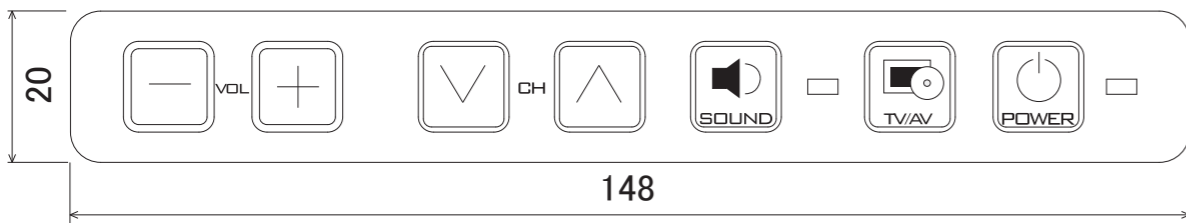

浴室液晶テレビ24型 埋込タイプ  
SBT-24N1WH-in

浴室液晶テレビ24型 埋込タイプ用  
埋込取付枠

- ・斜線部分範囲内にシステムケーブル通線開口処理を行って下さい。
- ・埋込枠を固定できるように開口部内、外周に補強材等使用して下さい。
- ・保護配管を埋設する場合は  
中継ケーブルA・B・CでΦ28mm×1本  
中継ケーブルDでΦ28mm×1本で使用して下さい。

壁仕上げ面 保護配管※適時

SBT-24N1WH-in  
開口寸法 602(W)×412(H)  
奥行は壁面から85mm以上開ける事  
壁仕上げ面より39mmと50mmのどちらかの位置で  
枠を固定するビスを打ち込めるよう開口周りを  
補強及び取付下地を用意してください。

製品名	浴室液晶テレビ24インチ埋込タイプ SBT-24N1WH-in	作成日	2017/3/20	作成日	変更内容
図面名称	外形概略図	尺度	FREE		
		数量			
図番	24N1-inWH-A-0001	材質			
		仕上			
納入先		承認			
		検図			
		作図			サンエーブ技研工業株式会社