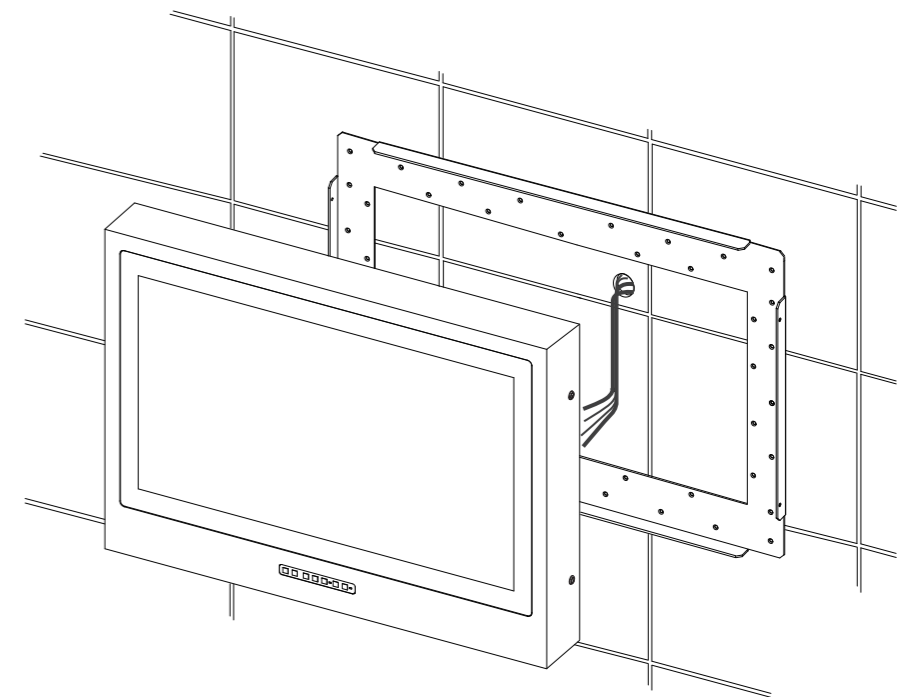

浴室液晶テレビ32型 壁掛タイプ
SBT-32M1WH

浴室液晶テレビ32型 壁掛タイプ用
壁面取付ステー板

- ・斜線部分範囲内にシステムケーブル通線開口処理を行って下さい。
- ・通線後に止水処理を行う為、必要以上に大きな穴を開けない様にして下さい。
- ・保護配管を埋設する場合は
中継ケーブルA・B・CでΦ28mm×1本
中継ケーブルDでΦ28mm×1本で使用して下さい。

製品名	浴室液晶テレビ32インチ壁掛型 SBT-32M1WH	作成日	2017/3/20	作成日	変更内容
図面名称	外形概略図	尺度	FREE		
図番	32M1-WH-A-0001	数量			
納入先		材質			
		仕上			
		承認			
		検図			
		作図			
				サンエーブ技研工業株式会社	