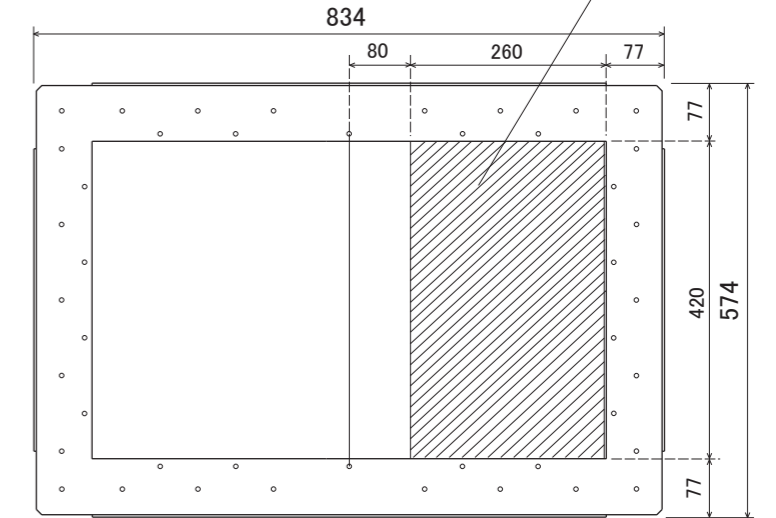

浴室液晶テレビ32型 壁掛タイプ
SBT-32M1WH

浴室液晶テレビ32型 壁掛タイプ用
壁面取付ステー板

- ・斜線部分範囲内にシステムケーブル通線開口処理を行って下さい。
- ・通線後に止水処理を行う為、必要以上に大きな穴を開けない様にして下さい。
- ・保護配管を埋設する場合は
中継ケーブルA・B・CでΦ28mm×1本
中継ケーブルDでΦ28mm×1本で使用して下さい。

製品名	浴室液晶テレビ32インチ壁掛型 SBT-32M1WH	作成日	2017/3/20	作成日	変更内容
図面名称	外形概略図	尺度	FREE		
図番	32M1-WH-A-0001	数量			
納入先		材質			
		仕上			
		承認			
		検図			
		作図			
				サンエーブ技研工業株式会社	