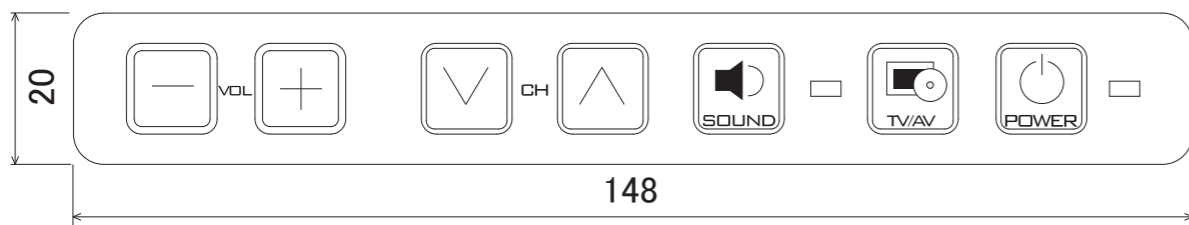

浴室液晶テレビ32型 壁掛タイプ
SBT-32M1WH

浴室液晶テレビ32型 壁掛タイプ用
壁面取付ステー板

- ・斜線部分範囲内にシステムケーブル通線開口処理を行って下さい。
- ・通線後に止水処理を行う為、必要以上に大きな穴を開けない様にして下さい。
- ・保護配管を埋設する場合は
中継ケーブルA・B・CでΦ28mm×1本
中継ケーブルDでΦ28mm×1本で使用して下さい。

製品名	浴室液晶テレビ32インチ壁掛型 SBT-32M1WH	作成日	2017/3/20	作成日	変更内容
図面名称	外形概略図	尺度	FREE		
図番	32M1-WH-A-0001	数量			
納入先		材質			
		仕上			
		承認			
		検図			
		作図			
				サンエーブ技研工業株式会社	