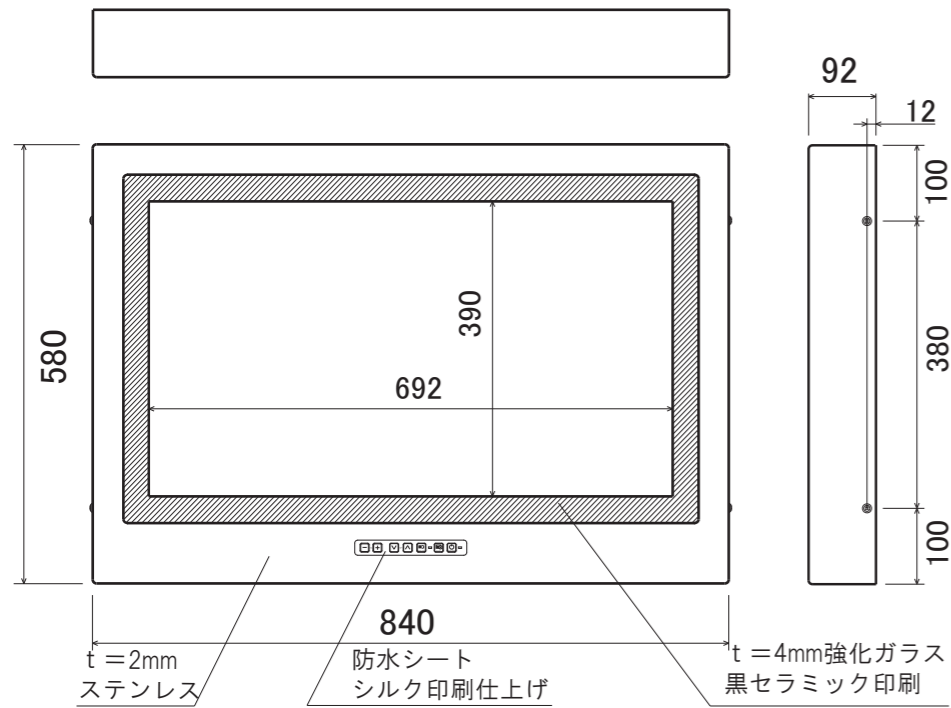

浴室液晶テレビ32型 壁掛タイプ
SBT-32M1WH

浴室液晶テレビ32型 壁掛タイプ用
壁面取付ステー板

- ・斜線部分範囲内にシステムケーブル通線開口処理を行って下さい。
- ・通線後に止水処理を行う為、必要以上に大きな穴を開けない様にして下さい。
- ・保護配管を埋設する場合は
中継ケーブルA・B・CでΦ28mm×1本
中継ケーブルDでΦ28mm×1本で使用して下さい。

製品名	浴室液晶テレビ32インチ壁掛型 SBT-32M1WH	作成日	2017/3/20	作成日	変更内容
図面名称	外形概略図	尺度	FREE		
図番	32M1-WH-A-0001	数量			
納入先		材質			
		仕上			
		承認			
		検図			
		作図			
				サンエーブ技研工業株式会社	