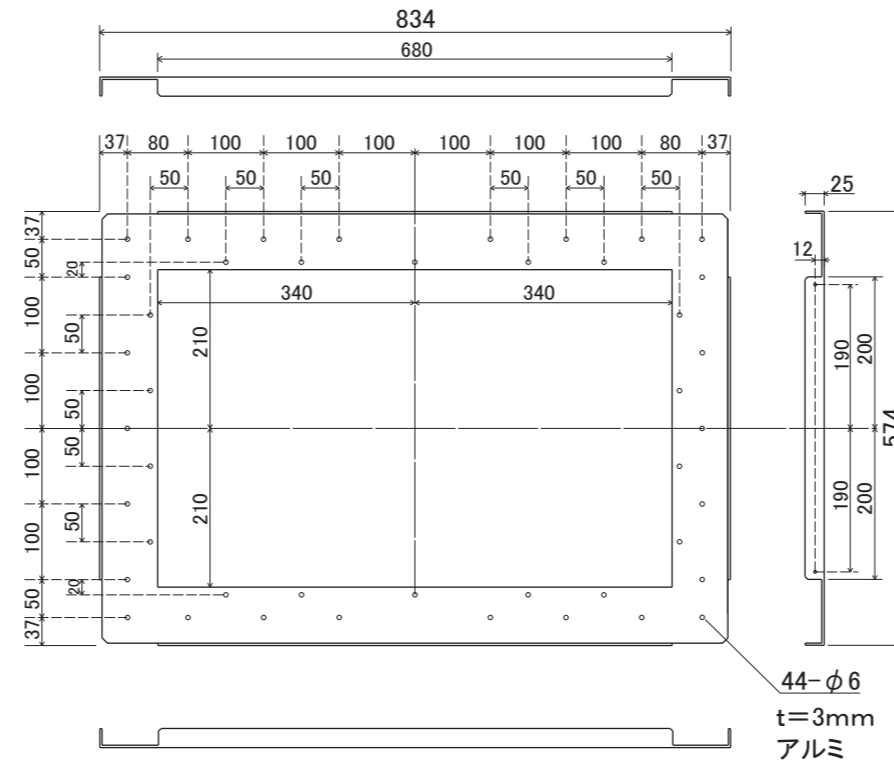

浴室液晶テレビ32型 壁掛タイプ
SBT-32M1WH

浴室液晶テレビ32型 壁掛タイプ用
壁面取付ステー板

- ・斜線部分範囲内にシステムケーブル通線開口処理を行って下さい。
- ・通線後に止水処理を行う為、必要以上に大きな穴を開けない様にして下さい。
- ・保護配管を埋設する場合は
中継ケーブルA・B・CでΦ28mm×1本
中継ケーブルDでΦ28mm×1本で使用して下さい。

製品名	浴室液晶テレビ32インチ壁掛型 SBT-32M1WH	作成日	2017/3/20	作成日	変更内容
図面名称	外形概略図	尺度	FREE		
図番	32M1-WH-A-0001	数量			
納入先		材質			
		仕上			
		承認			
		検図			
		作図			
				サンエーブ技研工業株式会社	