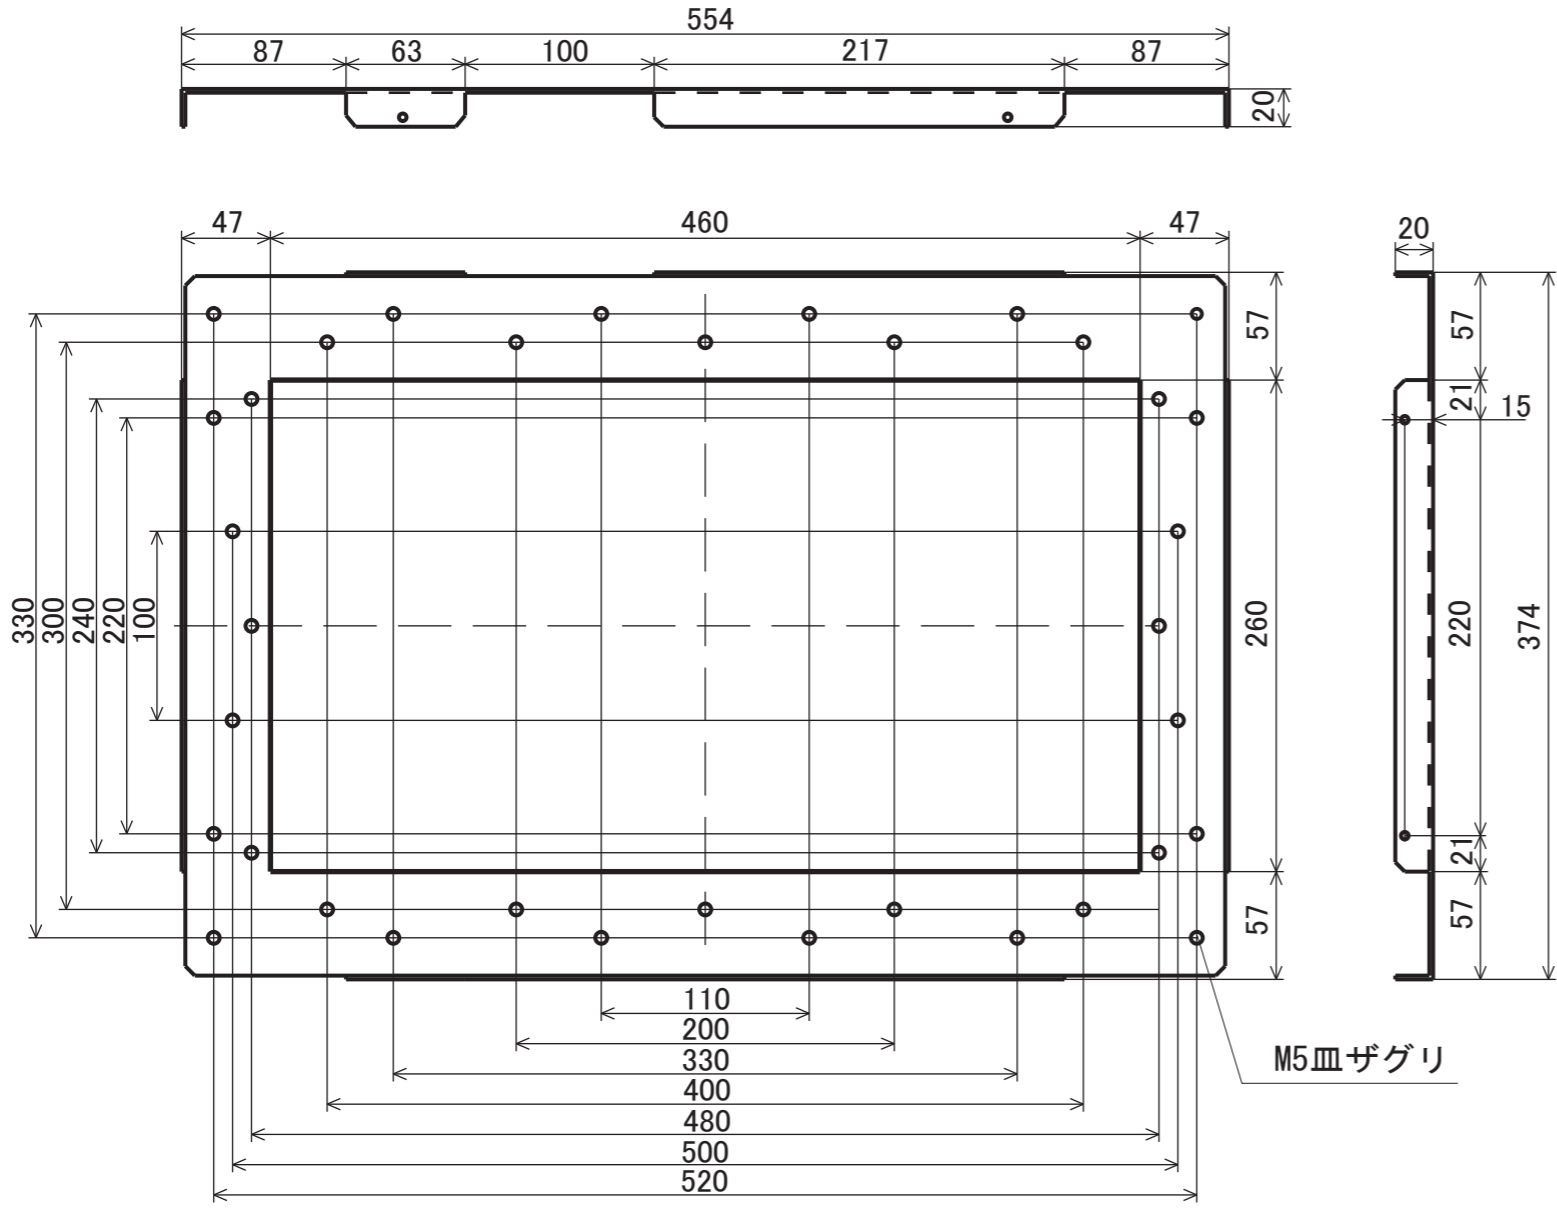

B

C

D

E

F

製品名	浴室液晶テレビ22インチ壁掛型 SBT-22N1WH用壁面ステー	作成日	2013/11/1	作成日	変更内容
		尺度	1:4		
図面名称	外形概略図	数量			
		材質			
図番	22N1WH-A-0002	仕上			
		承認			
納入先		検図			サンエーブ技研工業株式会社
		作図			

1 2 3 4 5 6 7 8