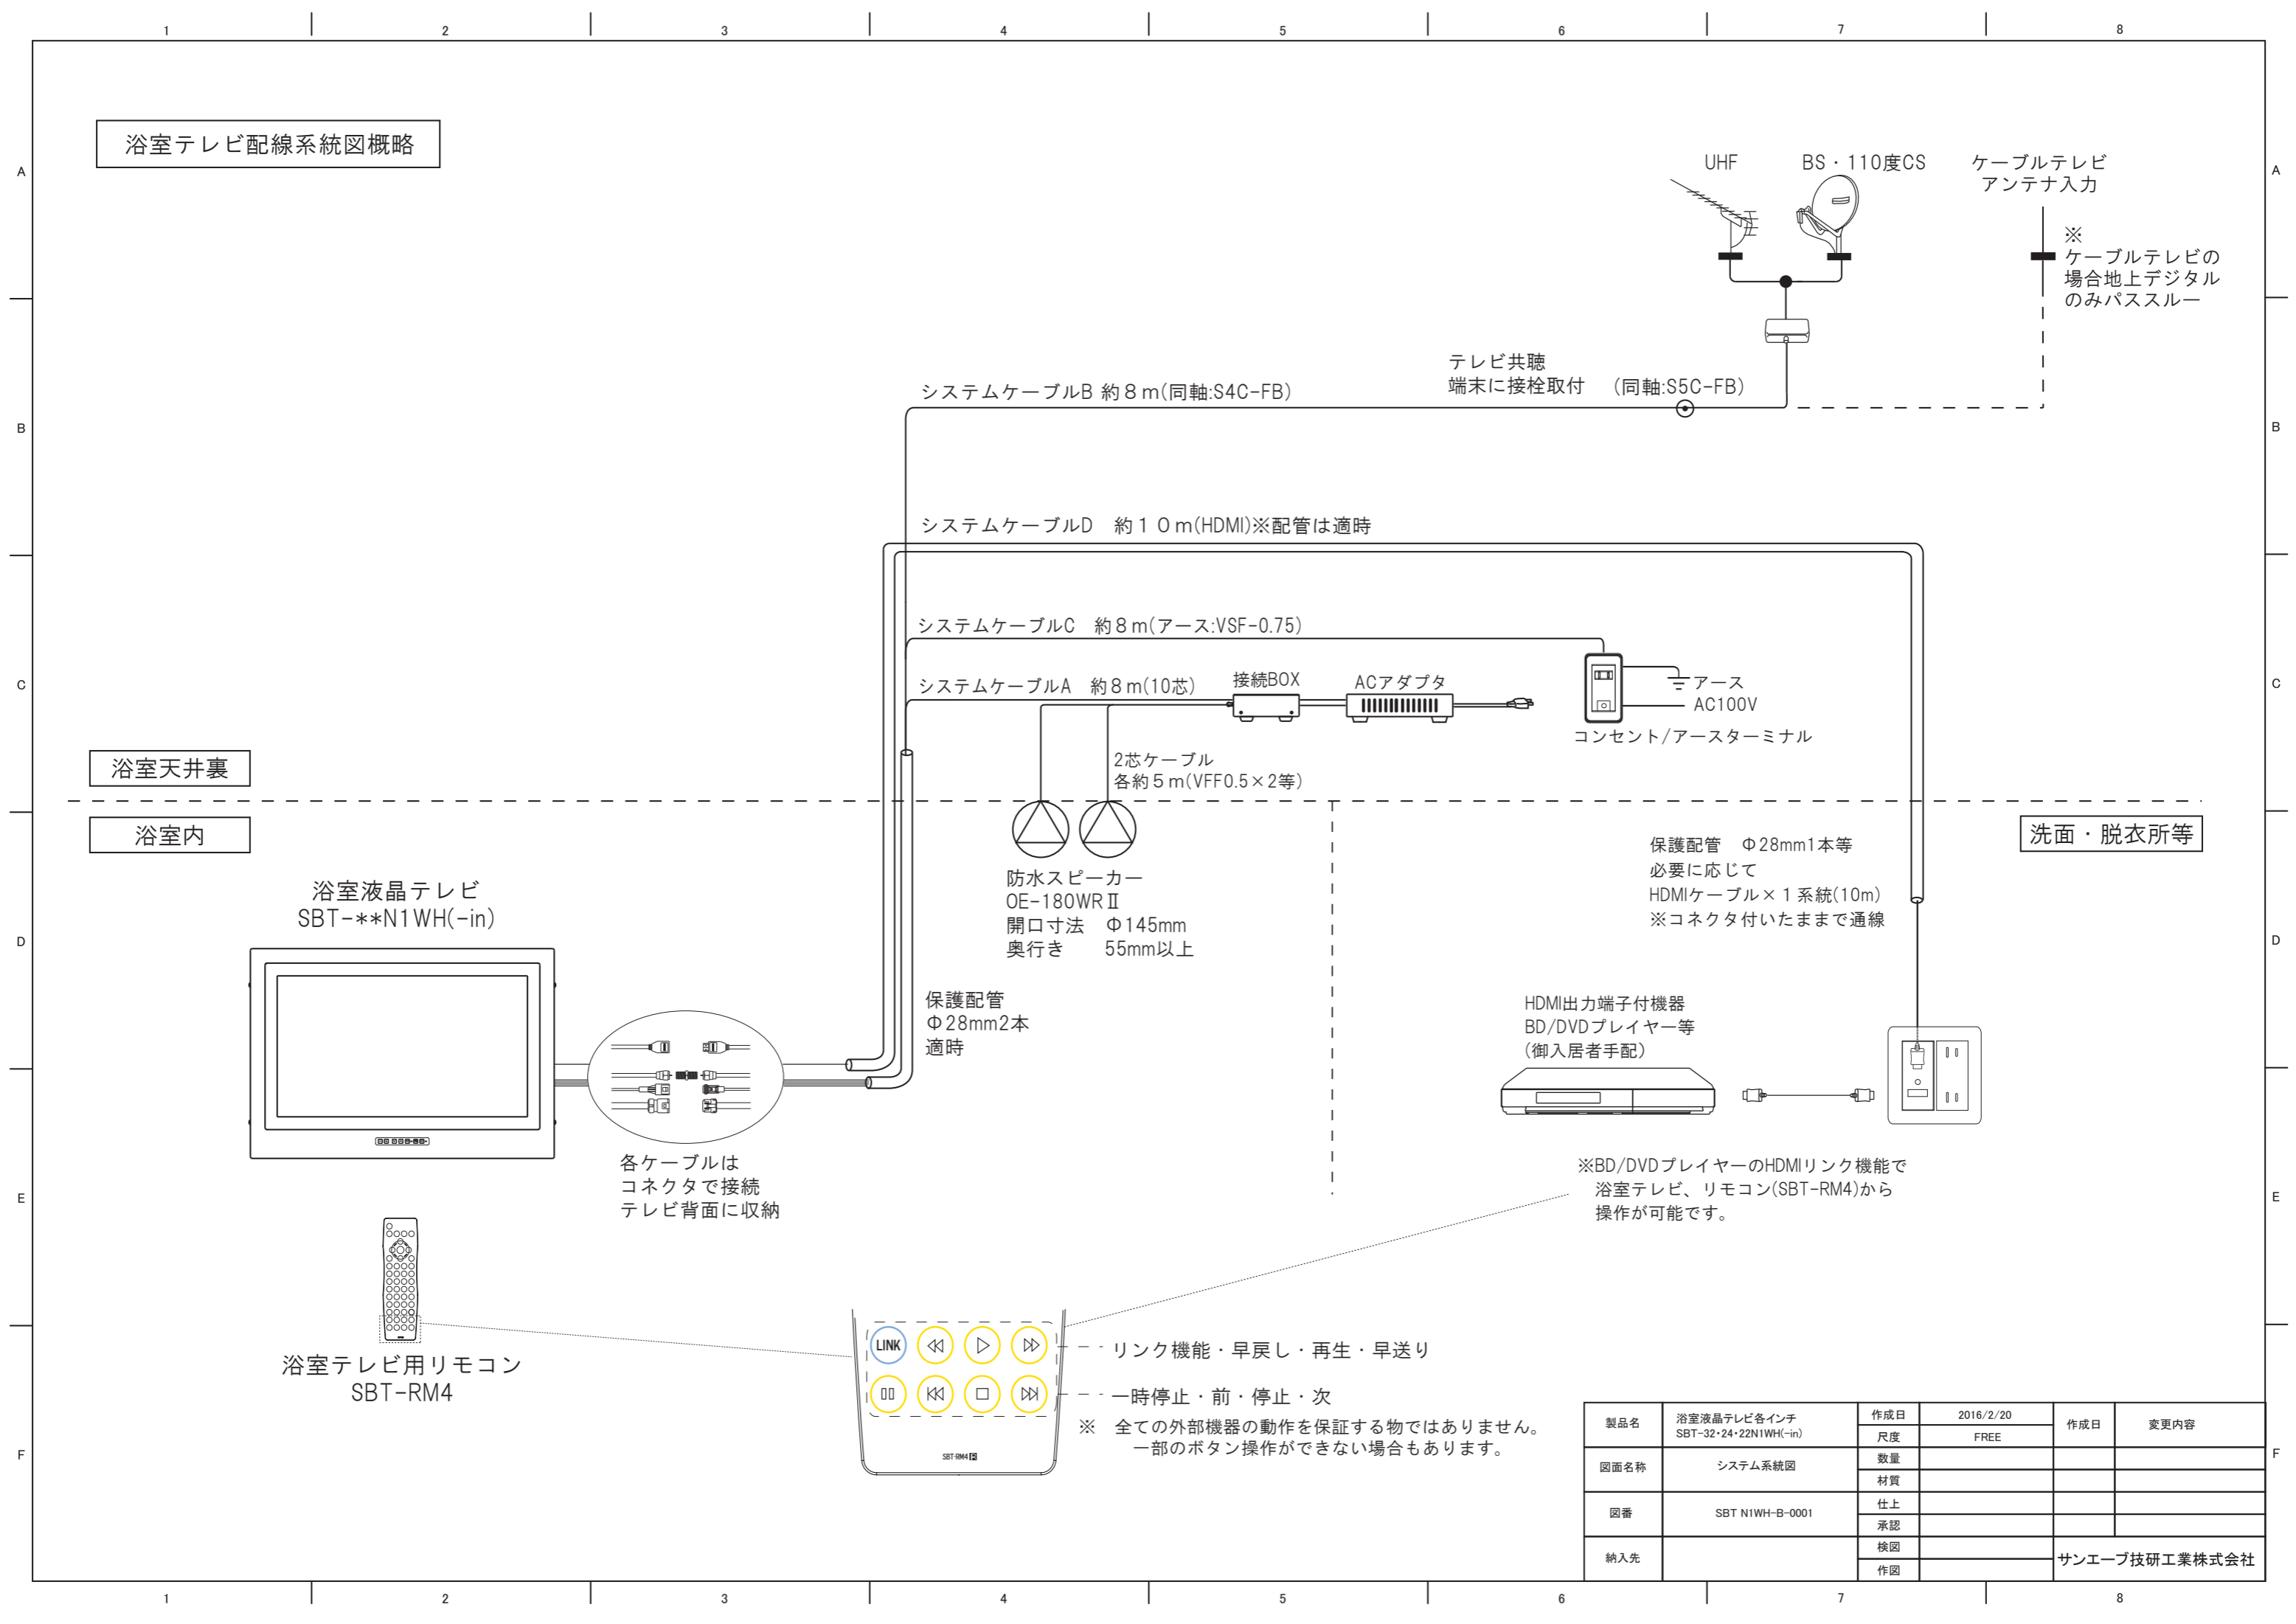

浴室テレビ配線系統図概略

UHF BS・110度CS
ケーブルテレビ
アンテナ入力

※
ケーブルテレビの
場合地上デジタル
のみパススルー

テレビ共聴
端末に接栓取付 (同軸:S5C-FB)

システムケーブルB 約8m(同軸:S4C-FB)

システムケーブルD 約10m(HDMI)※配管は適時

システムケーブルC 約8m(アース:VSF-0.75)

システムケーブルA 約8m(10芯)

2芯ケーブル
各約5m(VFF0.5×2等)

防水スピーカー
OE-180WR II
開口寸法 Φ145mm
奥行き 55mm以上

保護配管
Φ28mm2本
適時

保護配管 Φ28mm1本等
必要に応じて
HDMIケーブル×1系統(10m)
※コネクタ付いたままで通線

HDMI出力端子付機器
BD/DVDプレイヤー等
(御入居者手配)

※BD/DVDプレイヤーのHDMIリンク機能で
浴室テレビ、リモコン(SBT-RM4)から
操作が可能です。

各ケーブルは
コネクタで接続
テレビ背面に収納

浴室テレビ用リモコン
SBT-RM4

--- リンク機能・早戻し・再生・早送り

--- 一時停止・前・停止・次

※ 全ての外部機器の動作を保証する物ではありません。
一部のボタン操作ができない場合もあります。

製品名	浴室液晶テレビ各インチ SBT-32・24・22N1WH(-in)	作成日	2016/2/20	作成日	変更内容
		尺度	FREE		
図面名称	システム系統図	数量			
		材質			
図番	SBT N1WH-B-0001	仕上			
		承認			
納入先		検図			サンエーブ技研工業株式会社
		作図			