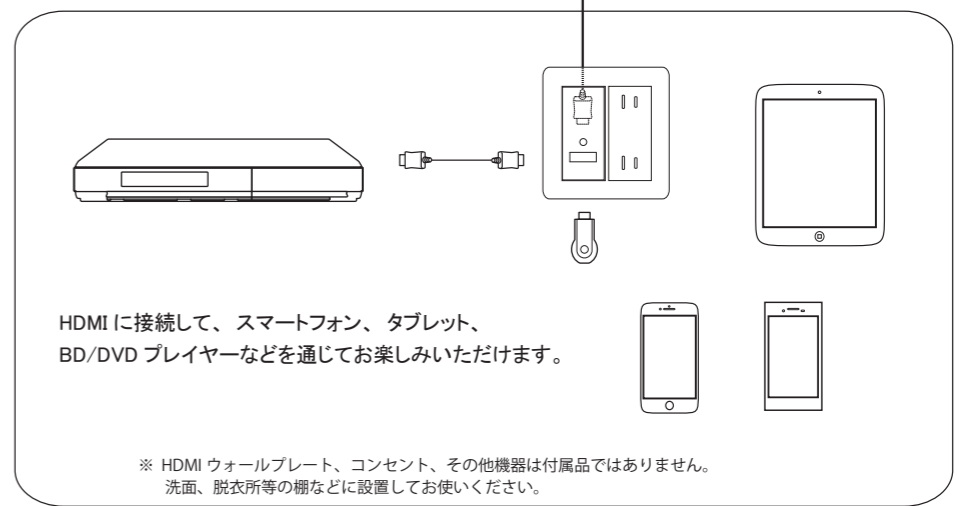

浴室テレビ配線系統図概略

システムケーブルB 約8m(同軸:S4C-FB)

テレビ共聴
端末に接栓取付 (同軸:S5C-FB)

システムケーブルD 約10m(HDMI)※配管は適時

システムケーブルC 約8m(アース:VSF-0.75)

システムケーブルA 約8m(10芯)

接続BOX ACアダプタ

アース
AC100V
コンセント/アースターミナル

2芯ケーブル
各約5m(VFF0.5×2等)

防水スピーカー
OE-180WR II
開口寸法 Φ145mm
奥行き 55mm以上

保護配管 Φ28mm1本等
必要に応じて
HDMIケーブル×1系統(10m)
※コネクタ付いたままで通線

保護配管
Φ28mm2本
適時

洗面・脱衣所等

浴室液晶テレビ
SBT-32M1WH(-in)
SBT-24/22N1WH(-in)

各ケーブルは
コネクタで接続
テレビ背面に収納

浴室テレビ用リモコン
SBT-RM4

LINK ◀ ▶ ▷

一時停止 前 停止 次

※BD/DVDプレイヤーのHDMIリンク機能で
浴室テレビ、リモコン(SBT-RM4)から
操作が可能です。

※ 全ての外部機器の動作を保証する物ではありません。
一部のボタン操作ができない場合もあります。

製品名	浴室液晶テレビ各インチ SBT-32M1WH(-in) SBT-24/22N1WH(-in)	作成日	2017/3/20	作成日	変更内容
図面名称	システム系統図	尺度	FREE		
図番	SBT M1WH-B-0001 SBT N1WH-B-0001	数量			
納入先		材質			
		仕上			
		承認			
		検図			
		作図			サンエーブ技研工業株式会社