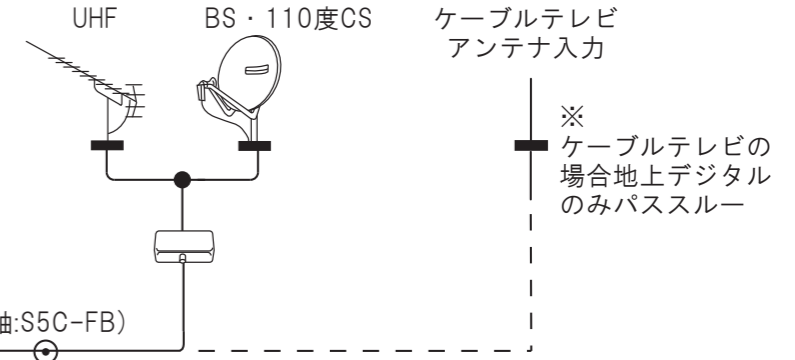

浴室テレビ配線系統図概略

システムケーブルB 約8m(同軸:S4C-FB)

テレビ共聴
端末に接栓取付 (同軸:S5C-FB)

システムケーブルD 約10m(HDMI)※配管は適時

システムケーブルC 約8m(アース:VSF-0.75)

システムケーブルA 約8m(10芯)

接続BOX ACアダプタ

アース
AC100V
コンセント/アースターミナル

2芯ケーブル
各約5m(VFF0.5×2等)

防水スピーカー
OE-180WR II
開口寸法 Φ145mm
奥行き 55mm以上

保護配管 Φ28mm1本等
必要に応じて
HDMIケーブル×1系統(10m)
※コネクタ付いたままで通線

保護配管
Φ28mm2本
適時

洗面・脱衣所等

浴室液晶テレビ
SBT-32M1WH(-in)
SBT-24/22N1WH(-in)

各ケーブルは
コネクタで接続
テレビ背面に収納

浴室テレビ用リモコン
SBT-RM4

LINK ◀ ▶ ▷

一時停止 前 停止 次

※BD/DVDプレイヤーのHDMIリンク機能で
浴室テレビ、リモコン(SBT-RM4)から
操作が可能です。

※ 全ての外部機器の動作を保証する物ではありません。
一部のボタン操作ができない場合もあります。

製品名	浴室液晶テレビ各インチ SBT-32M1WH(-in) SBT-24/22N1WH(-in)	作成日	2017/3/20	作成日	変更内容
図面名称	システム系統図	尺度	FREE		
図番	SBT M1WH-B-0001 SBT N1WH-B-0001	数量			
納入先		材質			
		仕上			
		承認			
		検図			
		作図			サンエーブ技研工業株式会社