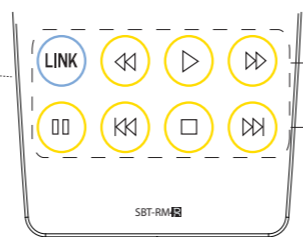

浴室テレビ配線系統図概略

システムケーブルB 約8m(同軸:S4C-FB)

テレビ共聴
端末に接栓取付 (同軸:S5C-FB)

システムケーブルD 約10m(HDMI)※配管は適時

システムケーブルC 約8m(アース:VSF-0.75)

システムケーブルA 約8m(10芯)

接続BOX ACアダプタ

アース
AC100V
コンセント/アースターミナル

2芯ケーブル
各約5m(VFF0.5×2等)

防水スピーカー
OE-180WR II
開口寸法 Φ145mm
奥行き 55mm以上

保護配管 Φ28mm1本等
必要に応じて
HDMIケーブル×1系統(10m)
※コネクタ付いたままで通線

保護配管
Φ28mm2本
適時

洗面・脱衣所等

浴室液晶テレビ
SBT-32M1WH(-in)
SBT-24/22N1WH(-in)

各ケーブルは
コネクタで接続
テレビ背面に収納

浴室テレビ用リモコン
SBT-RM4

LINK ◀ ▶ ▷

一時停止 前 停止 次

※BD/DVDプレイヤーのHDMIリンク機能で
浴室テレビ、リモコン(SBT-RM4)から
操作が可能です。

※ 全ての外部機器の動作を保証する物ではありません。
一部のボタン操作ができない場合もあります。

製品名	浴室液晶テレビ各インチ SBT-32M1WH(-in) SBT-24/22N1WH(-in)	作成日	2017/3/20	作成日	変更内容
図面名称	システム系統図	尺度	FREE		
図番	SBT M1WH-B-0001 SBT N1WH-B-0001	数量			
納入先		材質			
		仕上			
		承認			
		検図			
		作図			サンエーブ技研工業株式会社