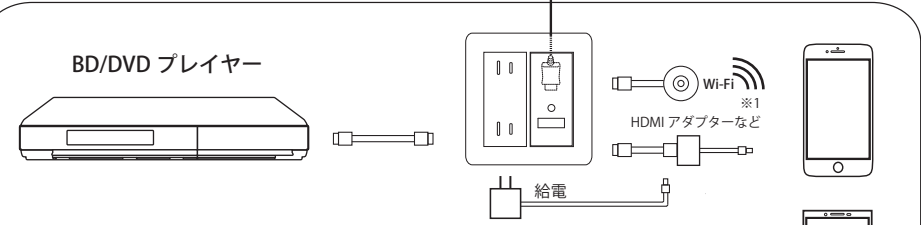

浴室テレビ配線系統図概略

システムケーブルB 約8m(同軸:S4C-FB)

テレビ共聴 端末に接栓取付 (同軸:S5C-FB)

システムケーブルD 約10m(HDMI)※配管は適時

システムケーブルC 約8m(アース:VSF-0.75)

システムケーブルA 約8m(10芯)

2芯ケーブル 各約5m(VFF0.5×2等)

防水スピーカー OE-180WR II 開口寸法 Φ145mm 奥行き 55mm以上

保護配管 Φ28mm1本等 必要に応じて HDMIケーブル×1系統(10m) ※コネクタ付いたままで通線

保護配管 Φ28mm2本 適時

洗面・脱衣所等

浴室液晶テレビ SBT-32M1WH(-in) SBT-24/22N1WH(-in)

脱衣所などにHDMI壁コンセントを設置して、スマートフォンやBD/DVDプレイヤーなどを接続すれば、インターネット上の動画サイト等を視聴することが可能です。※2

脱衣所などにHDMI壁コンセントを設置して、スマートフォンなどを接続してインターネット上の動画サイト、音楽、アプリなどをお楽しみいただけます。※1

BD/DVDプレイヤーなどはHDMIリンク機能で防水リモコンからの簡易操作が可能です。※2

※1 スマートフォンの機種、Wi-Fi環境、アプリによって伝送できない場合があります。 ※2 HDMIウォールプレート、コンセント、その他機器は付属品ではありません。洗面、脱衣所等の棚などに設置してお使いください。

浴室テレビ用リモコン SBT-RM5

--- リンク機能・早戻し・再生・早送り

--- 一時停止・10秒戻し・停止・30秒送り