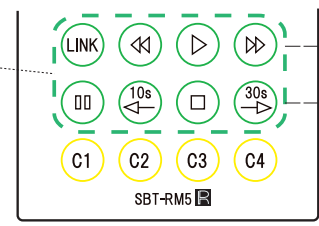

浴室テレビ配線系統図概略

システムケーブルB 約8m(同軸:S4C-FB)

テレビ共聴 端末に接栓取付 (同軸:S5C-FB)

システムケーブルD 約10m(HDMI)※配管は適時

システムケーブルC 約8m(アース:VSF-0.75)

システムケーブルA 約8m(10芯)

2芯ケーブル 各約5m(VFF0.5×2等)

防水スピーカー OE-180WR II 開口寸法 Φ145mm 奥行き 55mm以上

保護配管 Φ28mm1本等 必要に応じて HDMIケーブル×1系統(10m) ※コネクタ付いたままで通線

保護配管 Φ28mm2本 適時

洗面・脱衣所等

浴室液晶テレビ SBT-32M1WH(-in) SBT-24/22N1WH(-in)

脱衣所などにHDMI壁コンセントを設置して、スマートフォンやBD/DVDプレイヤーなどを接続すれば、インターネット上の動画サイト等を視聴することが可能です。※2

脱衣所などにHDMI壁コンセントを設置して、スマートフォンなどを接続してインターネット上の動画サイト、音楽、アプリなどをお楽しみいただけます。※1

BD/DVDプレイヤーなどはHDMIリンク機能で防水リモコンからの簡易操作が可能です。※2

※1 スマートフォンの機種、Wi-Fi環境、アプリによって伝送できない場合があります。 ※2 HDMIウォールプレート、コンセント、その他機器は付属品ではありません。洗面、脱衣所等の棚などに設置してお使いください。

浴室テレビ用リモコン SBT-RM5

--- リンク機能・早戻し・再生・早送り

--- 一時停止・10秒戻し・停止・30秒送り

BD/DVDプレイヤーのHDMIリンク機能で浴室テレビ、リモコン(SBT-RM5)から操作が可能です。※2

※2 全ての外部機器の動作を保証する物ではありません。一部のボタン操作ができない場合もあります。

製品名	浴室液晶テレビ各インチ	作成日	2018/12/20	作成日	変更内容
	SBT-32M1WH(-in) SBT-24・22N1WH(-in)	尺度	FREE		
図面名称	システム系統図	数量			
		材質			
図番	SBT M1WH-B-0001 SBT N1WH-B-0001	仕上			
		承認			
納入先		検図			サンエーブ技研工業株式会社
		作図			