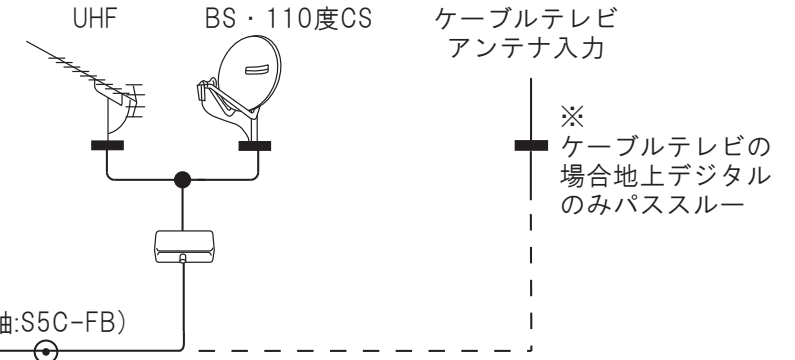

浴室テレビ配線系統図概略

システムケーブルB 約8m(同軸:S4C-FB)

テレビ共聴 端末に接栓取付 (同軸:S5C-FB)

システムケーブルD 約10m(HDMI)※配管は適時

システムケーブルC 約8m(アース:VSF-0.75)

システムケーブルA 約8m(10芯)

2芯ケーブル 各約5m(VFF0.5×2等)

防水スピーカー OE-180WR II 開口寸法 Φ145mm 奥行き 55mm以上

保護配管 Φ28mm1本等 必要に応じて HDMIケーブル×1系統(10m) ※コネクタ付いたままで通線

保護配管 Φ28mm2本 適時

洗面・脱衣所等

浴室液晶テレビ SBT-32M1WH(-in) SBT-24/22N1WH(-in)

脱衣所などにHDMI壁コンセントを設置して、スマートフォンやBD/DVDプレイヤーなどを接続すれば、インターネット上の動画サイト等を視聴することが可能です。※2

脱衣所などにHDMI壁コンセントを設置して、スマートフォンなどを接続してインターネット上の動画サイト、音楽、アプリなどをお楽しみいただけます。※1