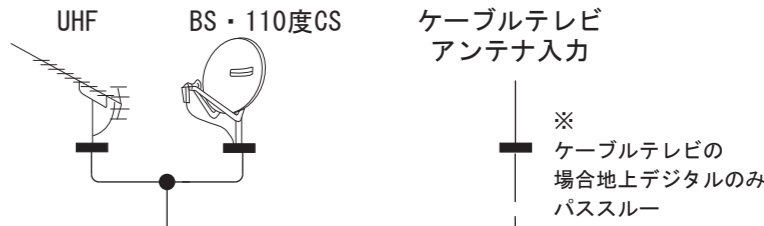

浴室テレビ配線系統図概略

浴室天井裏

浴室内

洗面・脱衣所等

浴室液晶テレビ
SBT-22N1WH(壁掛タイプ) 560(W) × 380(H) × 75(D)
SBT-22N1WH-in(埋込タイプ) 580(W) × 410(H) × 25(D)

※埋込タイプ開口寸法
540(W) × 370(H) × 80(D)
開口部補強

リモコン SBT-RM4
54.5(W) × 177(H) × 11.5(D)

2芯ケーブル
(VFF0.5 × 2等)

防水スピーカー
OE-180WR II
開口寸法 Φ145mm
奥行 55mm以上

保護配管
Φ28mm2本
適時

接続BOX ACアダプタ

コンセント/アースターミナル

アース
AC100V

保護配管 Φ28mm1本等 必要に応じて
HDMIケーブル × 1系統(10m)
※コネクタ付いたままで通線

HDMI出力端子付機器
BD/DVDプレイヤー等
(御入居者手配)

- 浴室テレビ特徴
- ①本体筐体はステンレス(ヘアライン仕上げ)
 - ②前面強化ガラス
 - ③埋込タイプと壁掛タイプと設置場所により選択可能
 - ④地上デジタル・BSデジタル・110度CSデジタルチューナー内蔵
 - ⑤外部機器入力にHDMI入力を1系統搭載
 - ⑥外部スピーカーによる迫力の音声

製品名	浴室液晶テレビ22インチ SBT-22N1WH(-in)	作成日	2014/1/20	作成日	変更内容
		尺度	1:4		
図面名称	システム系統図	数量			
		材質			
図番	22N1WH-B-0005	仕上			
		承認			
納入先		検図			サンエーブ技研工業株式会社
		作図			