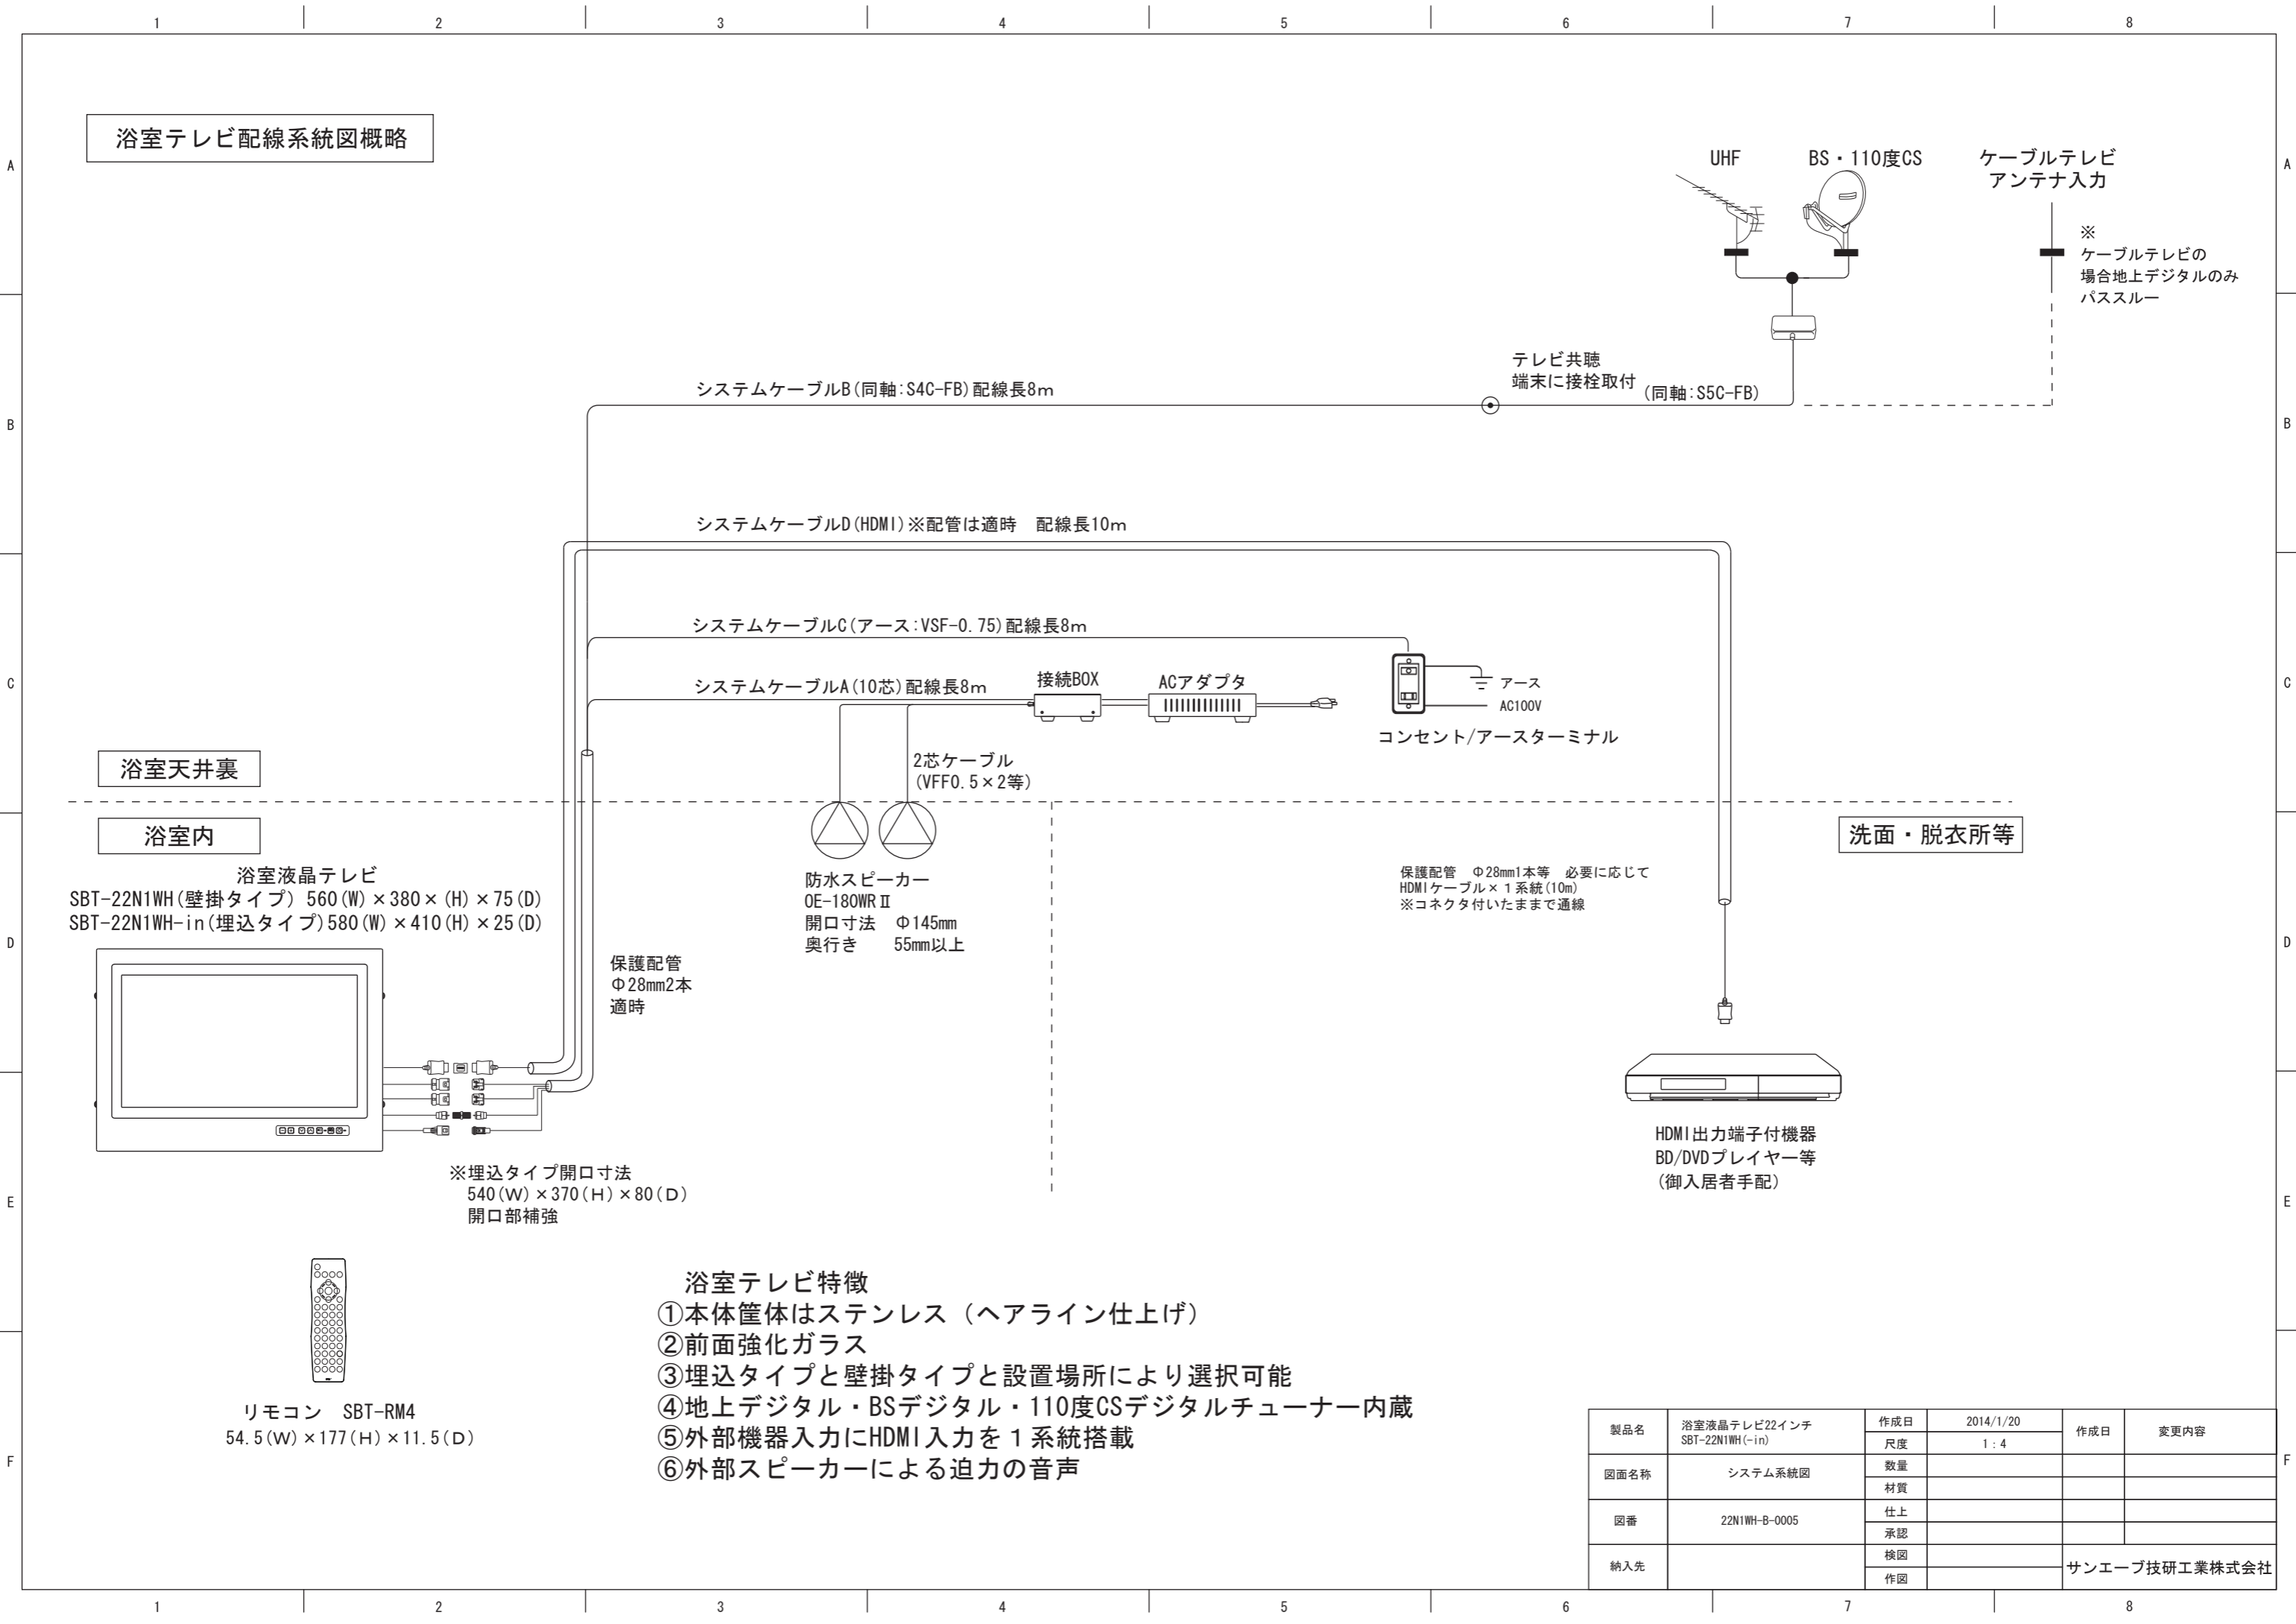

浴室テレビ配線系統図概略

浴室天井裏

浴室内

洗面・脱衣所等

浴室液晶テレビ
SBT-22N1WH(壁掛タイプ) 560(W) × 380(H) × 75(D)
SBT-22N1WH-in(埋込タイプ) 580(W) × 410(H) × 25(D)

※埋込タイプ開口寸法
540(W) × 370(H) × 80(D)
開口部補強

リモコン SBT-RM4
54.5(W) × 177(H) × 11.5(D)

2芯ケーブル
(VFF0.5 × 2等)

防水スピーカー
OE-180WR II
開口寸法 Φ145mm
奥行 55mm以上

保護配管
Φ28mm2本
適時

接続BOX ACアダプタ

コンセント/アースターミナル

アース
AC100V

保護配管 Φ28mm1本等 必要に応じて
HDMIケーブル × 1系統(10m)
※コネクタ付いたままで通線

HDMI出力端子付機器
BD/DVDプレイヤー等
(御入居者手配)

- 浴室テレビ特徴
- ①本体筐体はステンレス(ヘアライン仕上げ)
 - ②前面強化ガラス
 - ③埋込タイプと壁掛タイプと設置場所により選択可能
 - ④地上デジタル・BSデジタル・110度CSデジタルチューナー内蔵
 - ⑤外部機器入力にHDMI入力を1系統搭載
 - ⑥外部スピーカーによる迫力の音声

製品名	浴室液晶テレビ22インチ SBT-22N1WH(-in)	作成日	2014/1/20	作成日	変更内容
		尺度	1:4		
図面名称	システム系統図	数量			
		材質			
図番	22N1WH-B-0005	仕上			
		承認			
納入先		検図			サンエーブ技研工業株式会社
		作図			